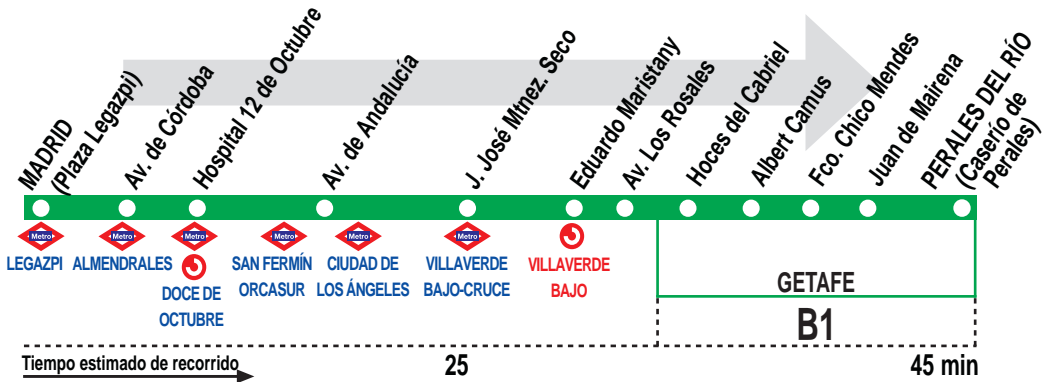

# 411

# Madrid (Legazpi) - Perales del Río

## HORARIOS DE SALIDA MADRID (Plaza Legazpi)

010316

(Vigente todo el año)

Lunes a viernes laborables

De 6:20 a 21:40 cada 20 minutos  
A 22:15 22:55 23:40 0:25 1:10 1:50

Sábados laborables, domingos y festivos