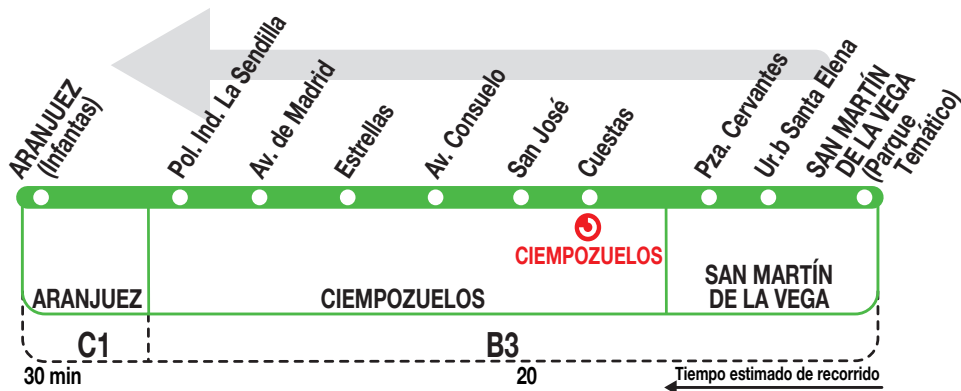

410

San Martín de la Vega - Aranjuez

220118

Horarios de paso aproximado

Lunes a
viernes
laborables

(Vigente todo el año)

7:45	7:25	7:15	7:00	----
10:15	9:50	9:40	9:25	----
12:30	12:05	11:55	11:40	11:30 ^w
14:15	13:50	13:40	13:25	13:15 ^w
19:00	18:35	18:25	18:10	18:00 ^w

Notas

Sábados laborables, domingos y festivos sin servicio.

^w Sale del Parque Temático cuando está abierto.

LV LA VELOZ, S.A. Calle Tuerca, 2 y 4
RIVAS-VACIAMADRID 28522. MADRID

Tel: 91 409 76 02