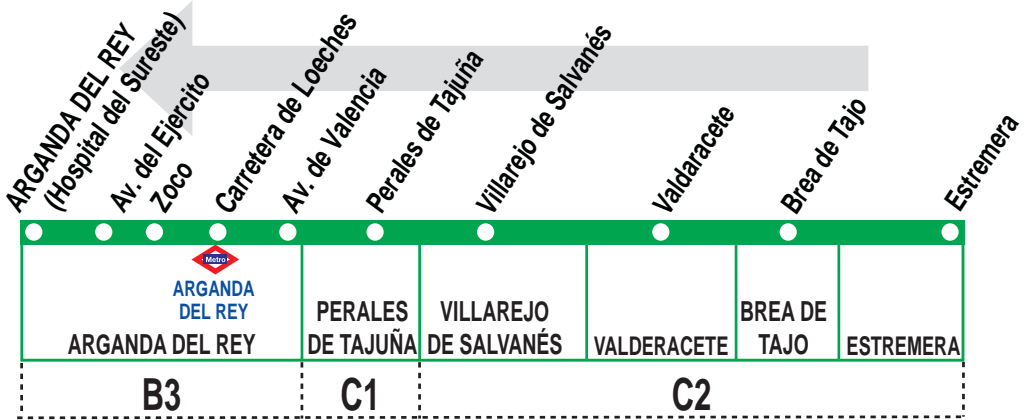

350A

Estremera - Arganda (Hospital)

Horarios de paso aproximado

101218

(Vigente todo el año)

Arganda (Hospital)	Perales de Tajuña	Villarejo de Salvanés	Valdaracete	Brea de Tajo	Estremera
Lunes a viernes laborables					
7:45	7:25	7:15	7:05	6:55	6:45
10:15	9:55	9:45	9:35	9:25	9:15
12:45	12:25	12:15	12:05	11:55	11:45
15:15	14:55	14:45	14:35	14:25	14:15
Sábados laborables, domingos y festivos					
11:40	11:20	11:10	11:00	10:50	10:40
14:30	14:10	14:00	13:50	13:40	13:30
16:50	16:30	16:20	16:10	16:00	15:50
17:50	17:30	17:20	17:10	17:00	18:50