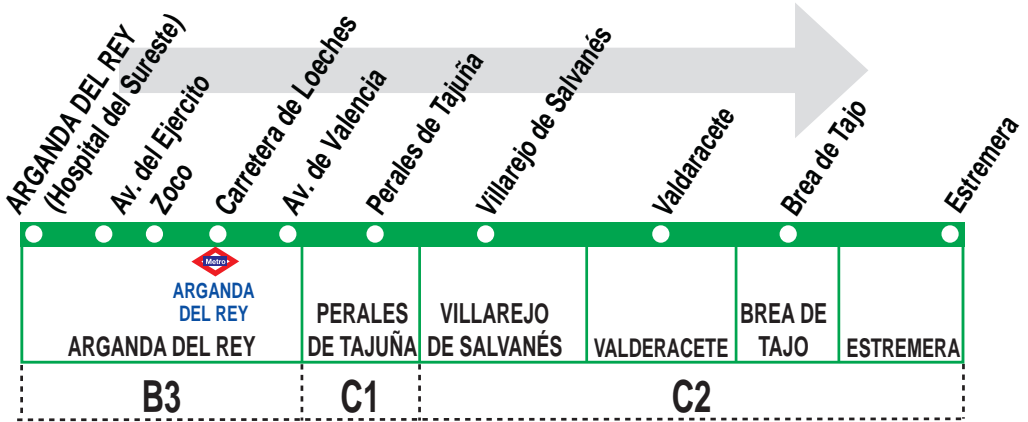

350A

Arganda (Hospital) - Estremera

Horarios de paso aproximado

101218

(Vigente todo el año)

Arganda (Hospital)	Perales de Tajuña	Villarejo de Salvanes	Valdaracete	Brea de Tajo	Estremera
Lunes a viernes laborables					
8:00	8:20	8:30	8:40	8:50	9:00
10:30	10:50	11:00	11:10	11:20	11:30
13:00	13:20	13:30	13:40	13:50	14:00
15:30	15:50	16:00	16:10	16:20	16:30
Sábados laborables, domingos y festivos					
9:35	9:55	10:05	10:15	10:25	10:35
12:20	12:40	12:50	13:00	13:10	13:20
15:00	15:20	15:30	15:40	15:50	16:00
17:40	18:00	18:10	18:20	18:30	18:40
20:20	20:40	20:50	21:00	21:10	21:20