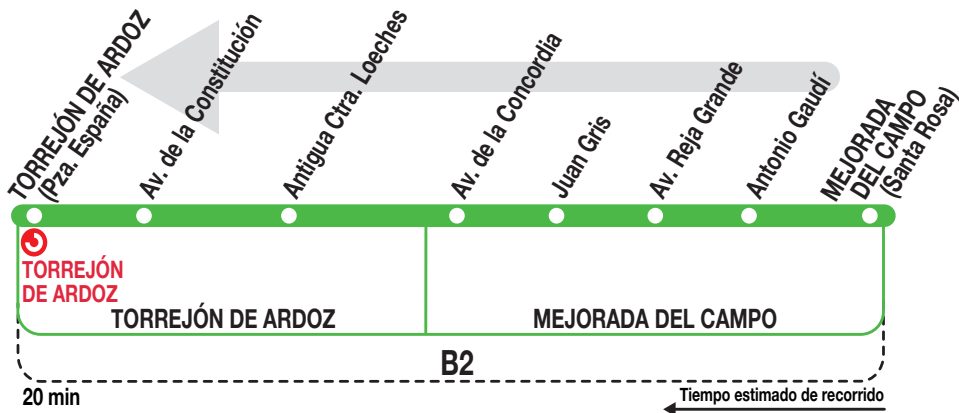

340

Torrejón de Ardoz

Horarios de salida de Mejorada del Campo (Calle Santa Rosa)

010724

Lunes a
viernes
laborables

(Vigente de 1 de septiembre a 14 de julio)

| | | | | | | | |
|---|-------|-------|-------|-------|-------|-------|-------|
| A | 6:30 | 7:30 | 8:55 | 10:10 | 11:20 | 12:30 | 13:40 |
| | 14:50 | 16:00 | 17:10 | 18:20 | 19:30 | 20:35 | 21:35 |

(Vigente de 15 de julio a 31 de agosto)

| | | | | | |
|---|-------|-------|-------|-------|-------|
| A | 6:30 | 7:30 | 8:30 | 9:30 | 13:00 |
| | 14:00 | 15:00 | 16:10 | 17:00 | |

Notas:

Sábados laborables, domingos y festivos sin servicio.