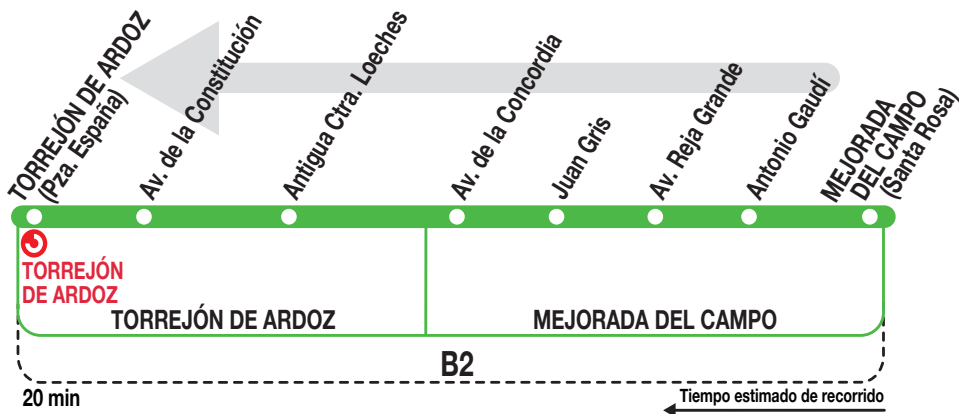

340

Torrejón de Ardoz

Horarios de salida de Mejorada del Campo (Calle Santa Rosa)

170622

Lunes a
viernes
laborables

(Vigente de 15 de septiembre a 14 de julio)

| | | | | | | | |
|---|-------|-------|-------|-------|-------|-------|-------|
| A | 6:30 | 7:30 | 8:55 | 10:10 | 11:20 | 12:30 | 13:40 |
| | 14:50 | 16:00 | 17:10 | 18:20 | 19:30 | 20:35 | 21:35 |

(Vigente de 15 de julio a 14 de septiembre)

| | | | | | |
|---|-------|-------|-------|-------|-------|
| A | 6:30 | 7:30 | 8:30 | 9:30 | 13:00 |
| | 14:00 | 15:00 | 16:10 | 17:00 | |

Notas:

Sábados laborables, domingos y festivos sin servicio.