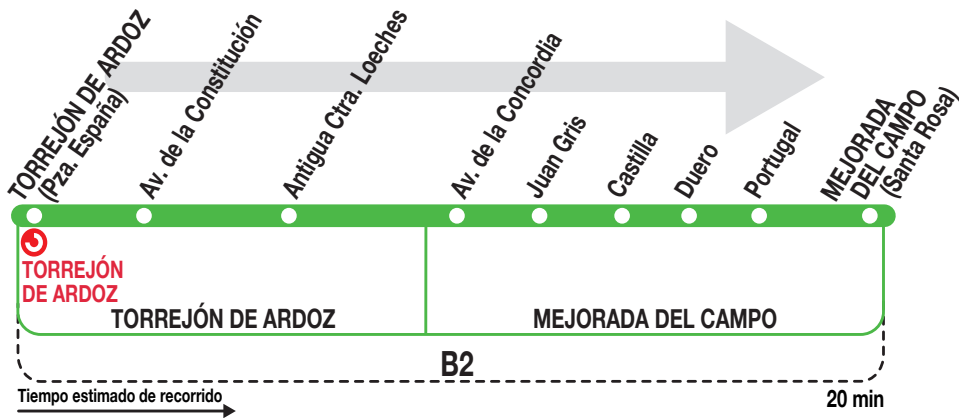

340

Mejorada del Campo

Horarios de salida de Torrejón de Ardoz (Plaza España)

170622

Lunes a
viernes
laborables

(Vigente de 15 de septiembre a 14 de julio)

A	7:00	8:15	9:35	10:45	11:55	13:05	14:15
	15:25	16:35	17:45	18:55	20:05	21:05	22:05

(Vigente de 15 de julio a 14 de septiembre)

A	7:00	8:00	9:00	10:00	13:30
	14:30	15:30	16:30	17:30	

Notas:

Sábados laborables, domingos y festivos sin servicio.

AV AVANZA MOVILIDAD INTEGRAL, S.L.
Calle San Norberto, 48. 28021 MADRID
madrid.avanzagrupo.com