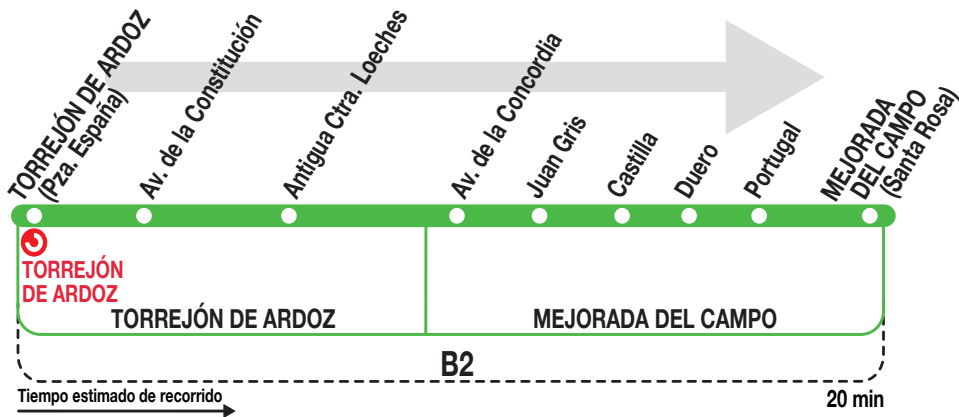

340

Mejorada del Campo

Horarios de salida de Torrejón de Ardoz (Plaza España)

010724

Lunes a viernes laborables

(Vigente de 1 de septiembre a 14 de julio)

A	7:00	8:15	9:35	10:45	11:55	13:05	14:15
	15:25	16:35	17:45	18:55	20:05	21:05	22:05

(Vigente de 15 de julio a 31 de agosto)

A	7:00	8:00	9:00	10:00	13:30
	14:30	15:30	16:30	17:30	

Notas:

Sábados laborables, domingos y festivos sin servicio.

AV AVANZA MOVILIDAD INTEGRAL, S.L.
Calle San Norberto, 48. 28021 MADRID
madrid.avanzagrupo.com