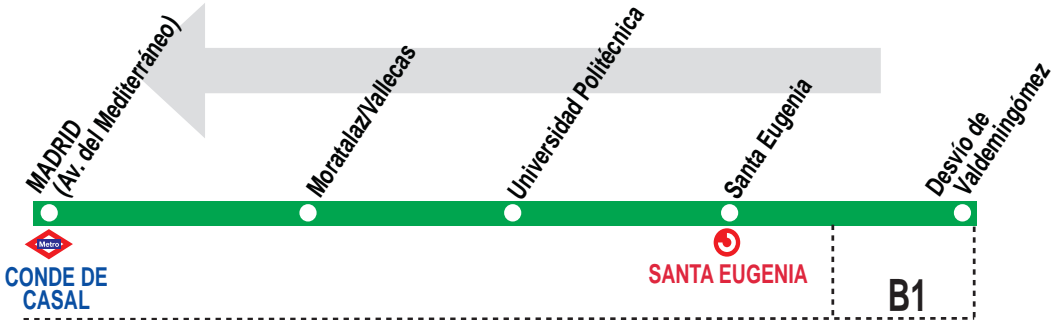

## Valdemingómez - Madrid (Conde de Casal)

### HORARIOS DE SALIDA DE VALDEMINGÓMEZ (Desvío de Valdemingómez)

0113

Lunes a viernes laborables

(Vigente de 1 de septiembre  
a 15 de junio)

|    |       |   |       |      |    |         |
|----|-------|---|-------|------|----|---------|
| De | 6:00  | a | 9:20  | cada | 25 | minutos |
| De | 9:20  | a | 13:30 | cada | 50 | minutos |
| De | 13:30 | a | 18:30 | cada | 25 | minutos |
| De | 18:30 | a | 0:20  | cada | 50 | minutos |
|    |       | A | 1:00  |      |    |         |