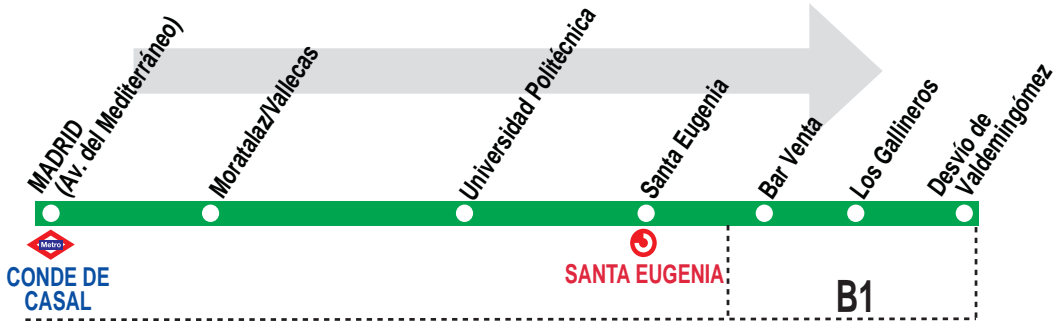

339

Madrid (Conde de Casal) - Valdemingómez

HORARIOS DE SALIDA DE MADRID (Avenida del Mediterráneo)

0113

Lunes a viernes laborables

(Vigente de 1 de septiembre a 15 de junio)

De	6:25	a	9:45	cada	25	minutos
De	9:45	a	13:55	cada	50	minutos
De	13:55	a	18:55	cada	25	minutos
De	18:55	a	23:55	cada	50	minutos
A	0:40			1:30		