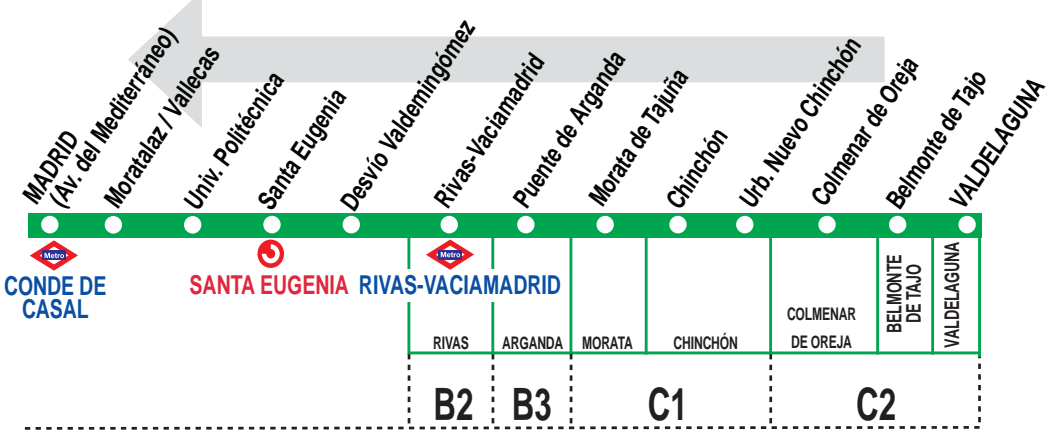

337 Valdelaguna - Chinchón - Madrid (Conde Casal)

Horarios de paso aproximado

021018

MADRID	Morata de Tajuña	Nuevo Chinchón	Chinchón	Colmenar de Oreja	Belmonte del Tajo	VALDELAGUNA
--------	------------------	----------------	----------	-------------------	-------------------	-------------

Lunes a viernes laborables

(Vigente agosto)

6:40	←			5:40	—	—
7:07	←			6:07	5:57	5:50
7:10	6:30	6:20	6:15	6:05	—	—
7:30	7:00	6:45	6:40	6:30	6:20	—
7:30	7:00	6:45	6:40	6:30	←	6:20
8:20	7:40	7:30	7:25	—	—	—
8:20	7:40	7:30	7:25	7:15	7:07	7:00
8:50	8:10	8:00	7:55	7:45	7:37	7:30
9:50	9:10	9:00	8:55	8:45	8:37	8:30
9:55	9:15	9:05	9:00 ^V	—	—	—
10:50	10:10	10:00	9:55	9:45	9:37	9:30
11:50	11:10	11:00	10:55	10:45	10:37	10:30
12:50	12:10	12:00	11:55	11:45	11:37	11:30
13:50	13:10	13:00	12:55	12:45	12:37	12:30
14:50	14:10	14:00	13:55	13:45	13:37	13:30
15:50	15:10	15:00	14:55	14:45	14:37	14:30
16:50	16:10	16:00	15:55	15:45	15:37	15:30
17:50	17:10	17:00	16:55	16:45	16:37	16:30
18:50	18:10	18:00	17:55	17:45	17:37	17:30
19:50	19:10	19:00	18:55	18:45	18:37	18:30
20:50	20:10	20:00	19:55	19:45	19:37	19:30
21:50	21:10	21:00	20:55	20:45	20:37	20:30
22:50	22:10	22:00	21:55	21:45	21:37	21:30