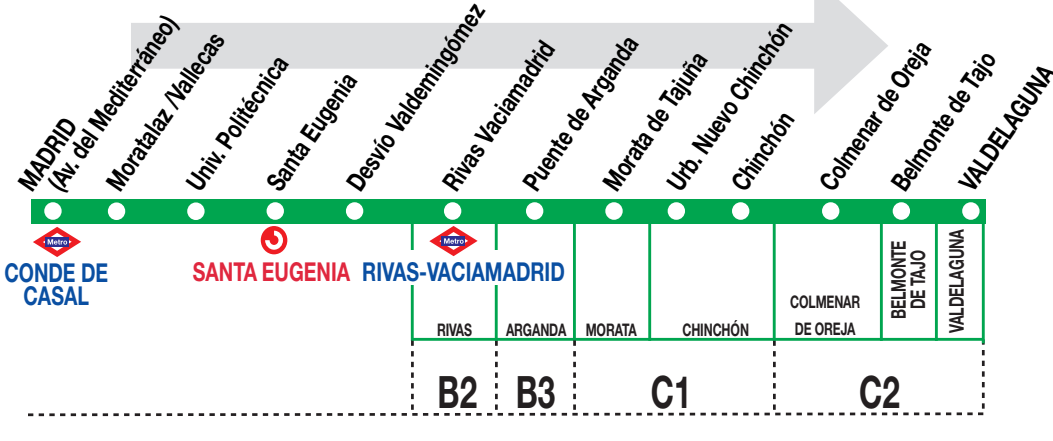

337

Madrid (Conde Casal)- Chinchón-Valdelaguna

Horarios de paso aproximado

040720

MADRID	Morata de Tajuja	Nuevo Chinchón	Chinchón	Colmenar de Oreja	Belmonte del Tajo	VALDELAGUNA
--------	------------------	----------------	----------	-------------------	-------------------	-------------

(Vigente todo el año)

1:30	2:00	2:10	2:15	2:25	—	—
3:30	4:00	4:10	4:15	4:25	—	—

NOTAS: A efecto de horarios nocturnos se consideran los festivos nacionales y autonómicos.

LA VELOZ, S.A. Calle Tuerca, 2 y 4
RIVAS-VACIAMADRID 28522. MADRID