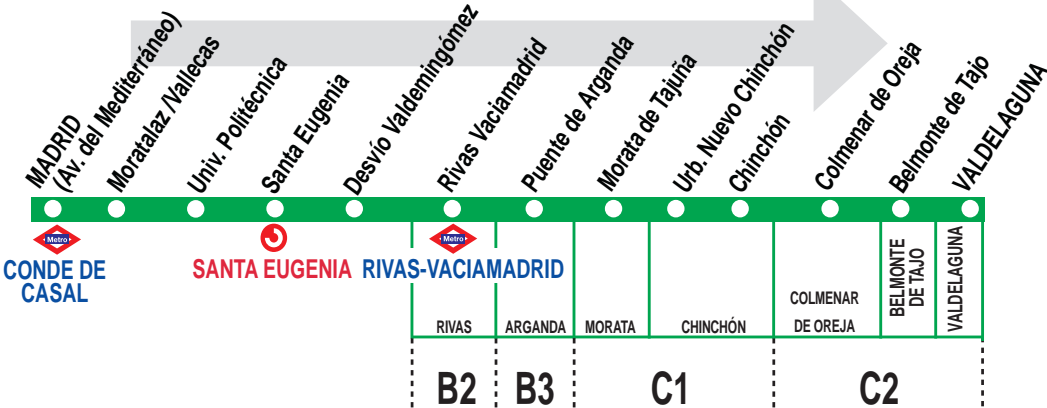

# Madrid (Conde Casal)- Chinchón-Valdelaguna

## Horarios de paso aproximado

MADRID	Morata de Tajuña	Nuevo Chinchón	Chinchón	Colmenar de Oreja	Belmonte del Tajo	VALDELAGUNA
--------	------------------	----------------	----------	-------------------	-------------------	-------------