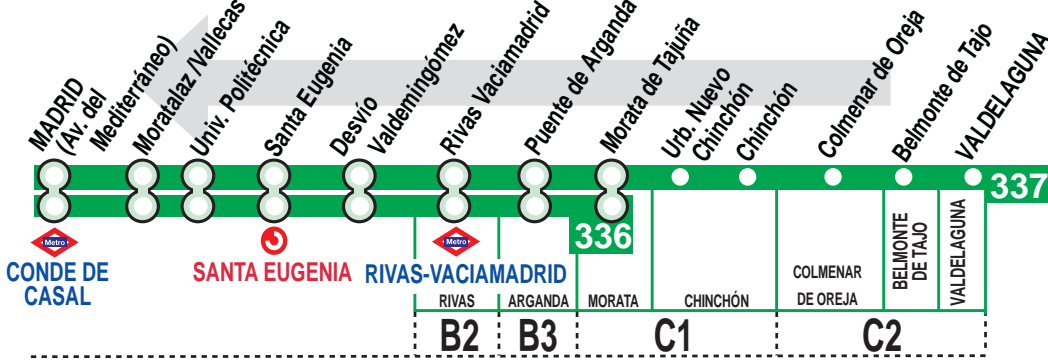

336

Morata de Tajuña - Madrid (Conde Casal)

337

Valdelaguna - Chinchón - Madrid (Conde Casal)

021018 Horarios de paso aproximado

Nº Línea	MADRID	Morata de Tajuña	Nuevo Chinchón	Chinchón	Colmenar de Oreja	Belmonte del Tajo	VALDELAGUNA
----------	--------	------------------	----------------	----------	-------------------	-------------------	-------------

337	0:55	0:25	0:15	0:10	24:00	23:52	23:45
337	3:25	2:55	2:35	2:40	2:30	—	—

NOTAS: A efecto de horarios nocturnos se consideran los festivos nacionales y autonómicos. La Línea 336 sin servicio sábados laborables, domingos y festivos.
^V Procede de Villaconejos (15 minutos antes).