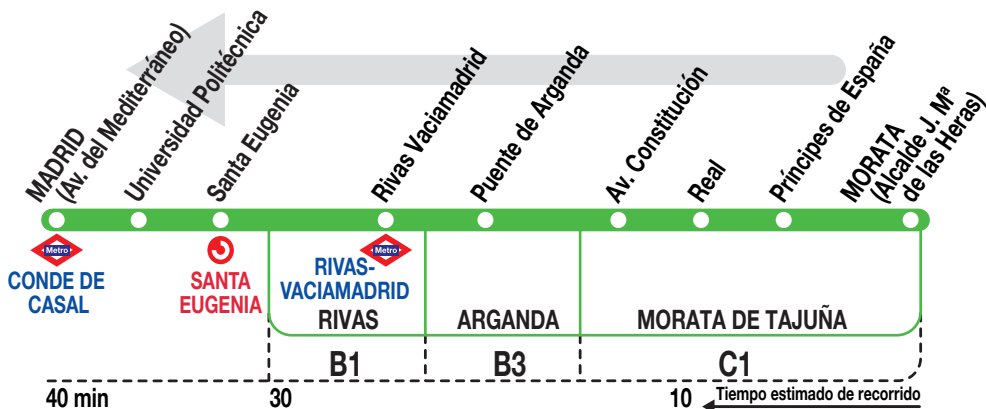

336

Madrid (Conde de Casal)

Horarios de salida de Morata de Tajuña (Calle Alcalde José María de las Heras)

130524

Lunes a
viernes
laborables

(Vigente de 1 de septiembre a 31 de julio)

A	5:30	5:50	6:05	6:45	7:00	7:15	7:30
	8:05	8:20	8:35	9:05	9:45	10:05	11:05
		14:05	18:05	18:30	19:40		