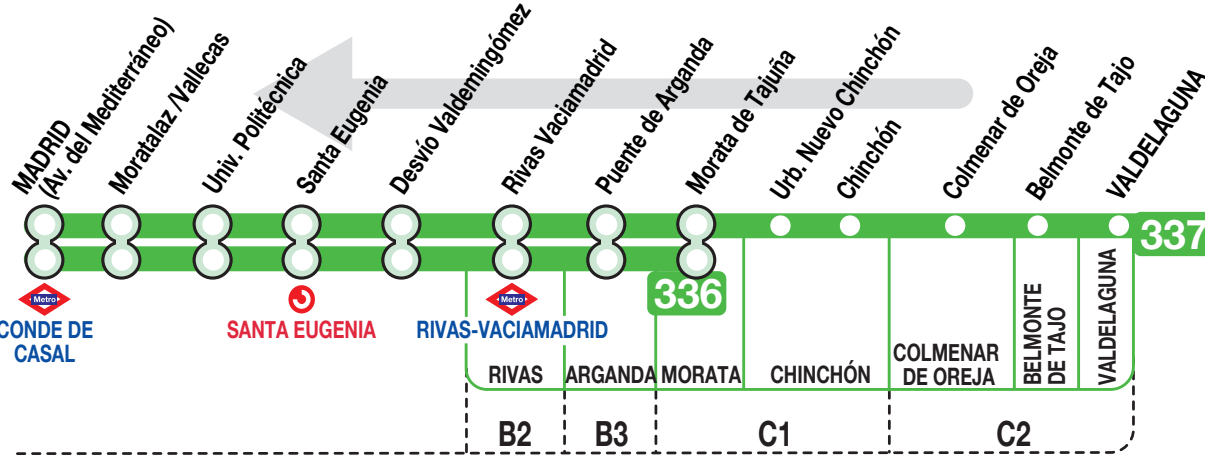

336

Madrid (Conde de Casal)

337

Madrid (Conde de Casal)