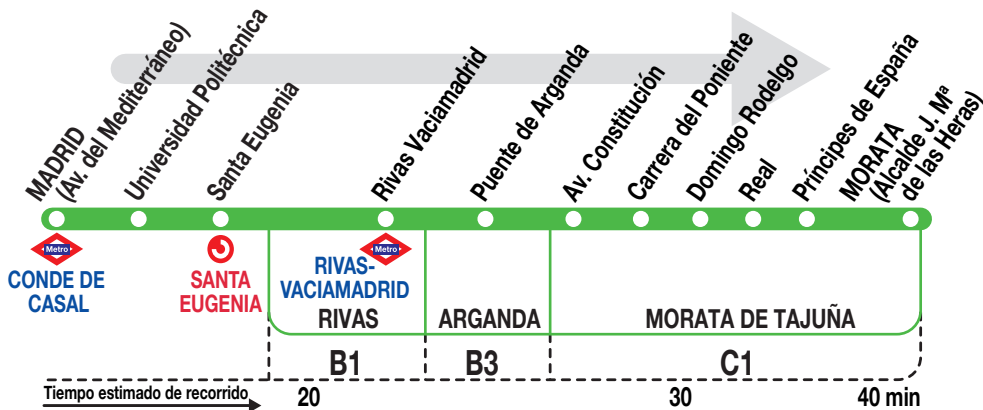

336

Morata de Tajuña

Horarios de salida de Madrid (Avenida del Mediterráneo)

130524

Lunes a
viernes
laborables

(Vigente de 1 de septiembre a 31 de julio)

A	6:40	7:00	7:15	7:45	8:20	9:10
	14:15	17:15	17:40	18:55	20:30	21:25

Sábados
laborables,
domingos
y festivos

(Vigente de 1 de septiembre a 31 de julio)

A	9:00	11:00	13:00	15:00	17:00	19:00	21:00
---	------	-------	-------	-------	-------	-------	-------

LV LA VELOZ, S.A. Calle Tuerca, 2 y 4
RIVAS-VACIAMADRID 28522. MADRID