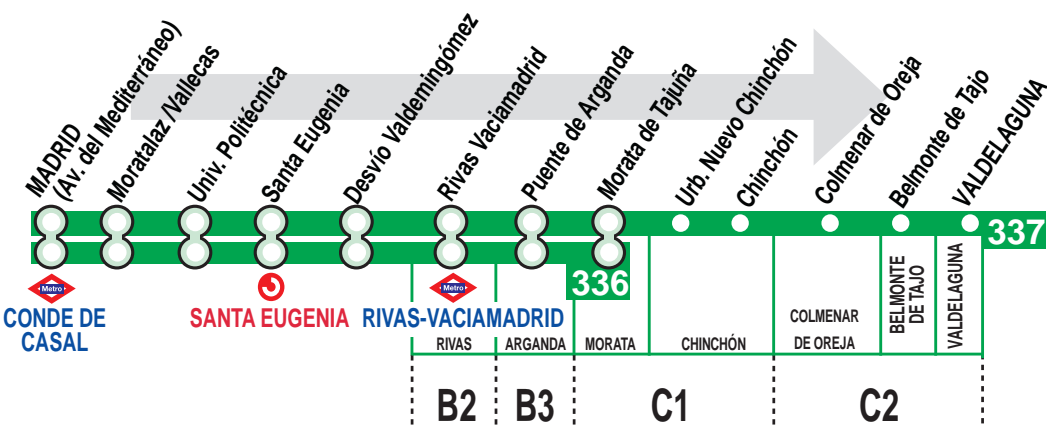

## Madrid (Conde Casal) - Morata de Tajuña

## Madrid (Conde Casal) - Chinchón-Valdelaguna

### Horarios de paso aproximado

021018

Nº Línea	MADRID	Morata de Tajuña	Nuevo Chinchón	Chinchón	Colmenar de Oreja	Belmonte del Tajo	VALDELAGUNA
----------	--------	------------------	----------------	----------	-------------------	-------------------	-------------