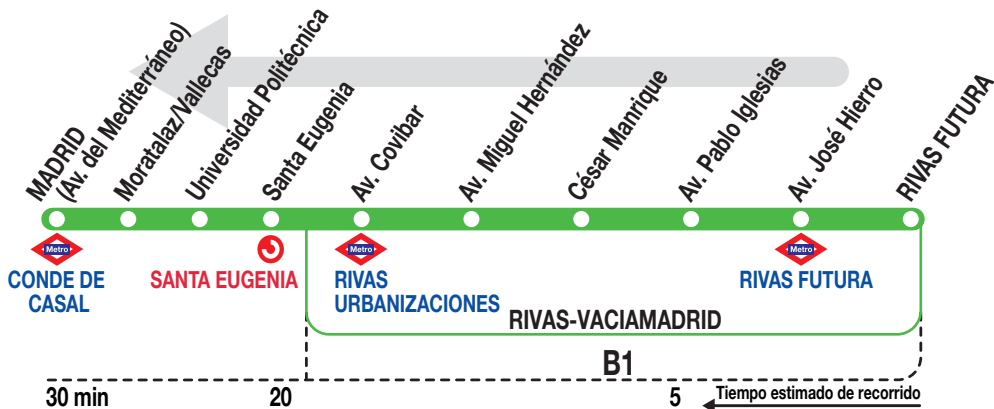

334

Madrid (Conde de Casal)

160719

Horarios de salida de Rivas Futura

(Vigente de 1 de septiembre a 15 de julio)

De 5:27 a 22:21 entre 12 - 14 minutos

De 21:46 a 0:16 cada 25 minutos

(Vigente de 16 de julio a 31 de agosto)

De 5:30 a 23:48 cada 18 minutos

Sábados
laborables,
domingos
y festivos

(Vigente todo el año)

De 5:12 a 0:24 cada 36 minutos

LV LA VELOZ, S.A. Calle Tuerca, 2 y 4
RIVAS-VACIAMADRID 28522. MADRID

Tel: 91 409 76 02