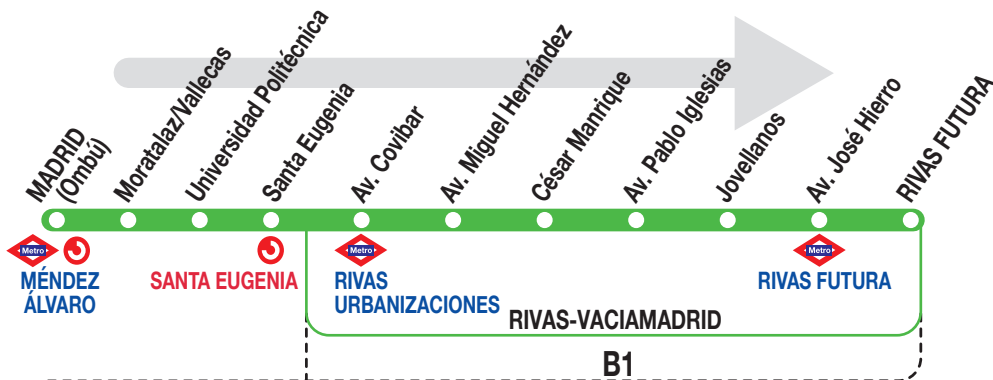

## Rivas Urb. - Rivas Futura

### Horarios de salida de Madrid (Est. Méndez Álvaro, calle del Ombú)

170225

Lunes a  
viernes  
laborables

(Vigente de 1 de septiembre a 15 de julio)

	A	6:25	6:40	6:55	
De	7:25	a	14:25	cada	15 minutos
	A	14:35	14:50		
De	15:10	a	20:25	cada	15 minutos
	A	20:45			
De	21:10	a	22:55	cada	15 minutos
	A	23:30	24:00	0:40	