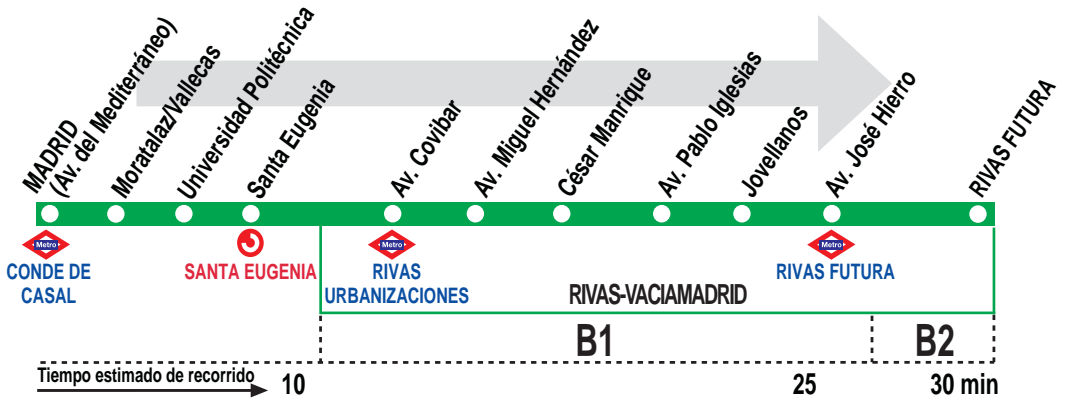

## Madrid (Conde de Casal) - - Rivas Futura

### HORARIOS DE SALIDA DE MADRID (Avenida del Mediterráneo)

160719

Lunes a viernes laborables

(Vigente de 1 de septiembre a 15 de julio)

De 6:21 a 22:17 entre 12 - 14 minutos  
De 22:36 a 1:06 cada 25 minutos

Lunes a viernes laborables

(Vigente de 16 de julio a 31 de agosto)

De 6:24 a 0:24 cada 18 minutos  
A 0:48

Sábados laborables, domingos y festivos

(Vigente todo el año)

De 6:06 a 1:18 cada 36 minutos

**LV** LA VELOZ, S.A. Calle Tuerca, 2 y 4  
RIVAS-VACIAMADRID 28522. MADRID