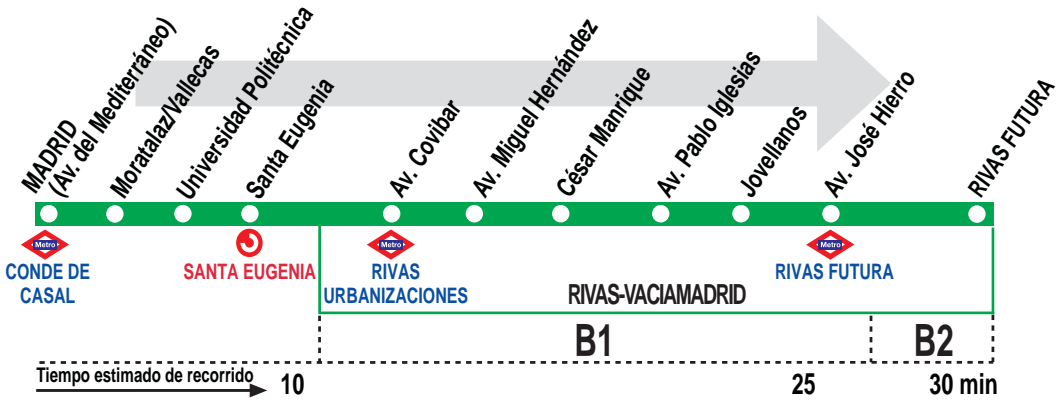

# Madrid (Conde de Casal) - - Rivas Futura

## HORARIOS DE SALIDA DE MADRID (Avenida del Mediterráneo)

210119

Lunes a viernes laborables

(Vigente de 1 de septiembre a 15 de julio)

De 6:21 a 22:17 entre 12 - 14 minutos  
De 22:36 a 1:06 cada 25 minutos

Lunes a viernes laborables

(Vigente de 16 de julio a 31 de agosto)

De 6:30 a 0:48 cada 18 minutos

Sábados laborables, domingos y festivos

(Vigente todo el año)

De 6:06 a 1:18 cada 36 minutos

**LV** LA VELOZ, S.A. Calle Tuerca, 2 y 4  
RIVAS-VACIAMADRID 28522. MADRID