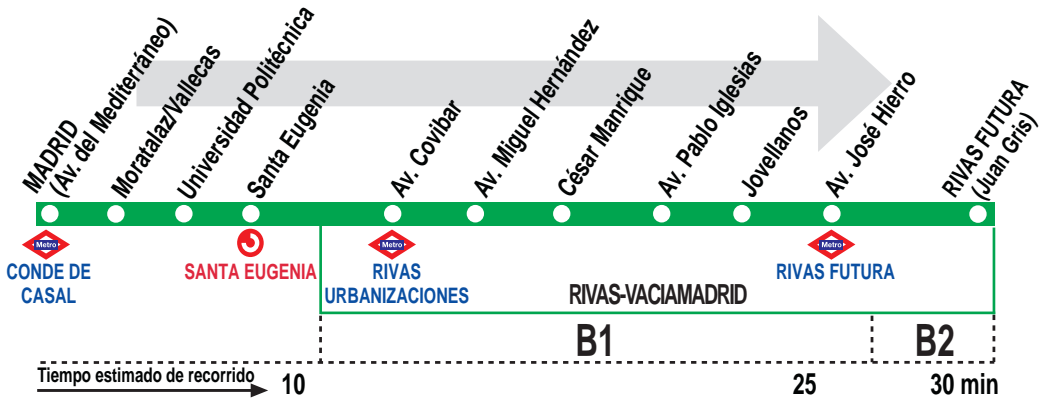

# Madrid (Conde de Casal) - - Rivas Futura

## HORARIOS DE SALIDA DE MADRID (Avenida del Mediterráneo)

101218

Lunes a viernes laborables

(Vigente de 1 de septiembre a 15 de julio)

De 6:21 a 22:17 entre 12 - 14 minutos  
De 22:36 a 1:06 cada 25 minutos

Lunes a viernes laborables

(Vigente de 16 de julio a 31 de agosto)

De 6:30 a 0:48 cada 18 minutos

Sábados laborables, domingos y festivos

(Vigente todo el año)

De 6:06 a 1:18 cada 36 minutos

**LV** LA VELOZ, S.A. Calle Tuerca, 2 y 4  
RIVAS-VACIAMADRID 28522. MADRID