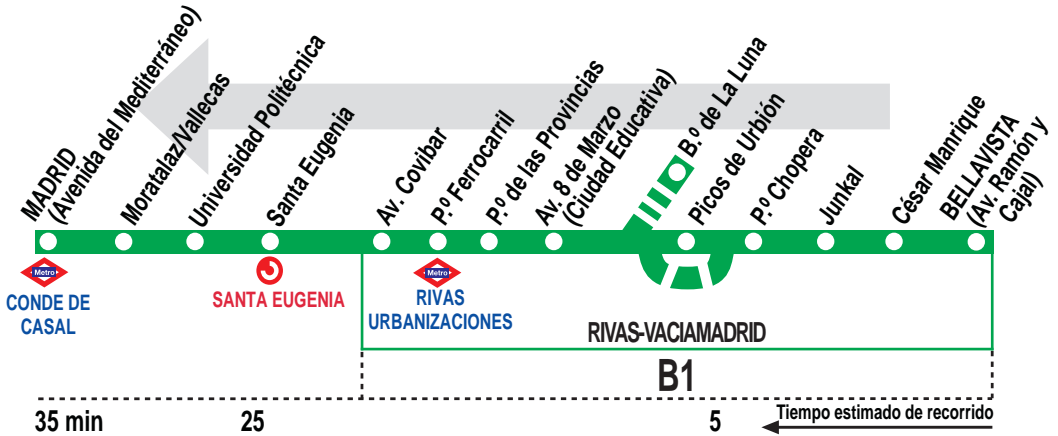

## Rivas (Bellavista) - Madrid (Conde de Casal)

### HORARIOS DE SALIDA DE BELLAVISTA (Av. Ramón y Cajal)

150220

Lunes a viernes laborables

(Vigente de 1 de septiembre a 15 de julio)

De 5:30 a 22:14 entre 12 - 14 minutos  
A 22:35 23:05

Los servicios de las 6:30 y 7:06 pasan por el barrio de La Luna y no por la c. Picos de Urbión.

Lunes a viernes laborables

(Vigente de 16 de julio a 31 de agosto)

A 5:30  
De 5:51 a 23:51 cada 18 minutos

Los servicios de las 6:27 y 7:03 pasan por el barrio de La Luna.

Sábados laborables, domingos y festivos

(Vigente todo el año)

De 5:30 a 23:30 cada 36 minutos  
A 0:10

Todos los servicios pasan por el barrio de La Luna.