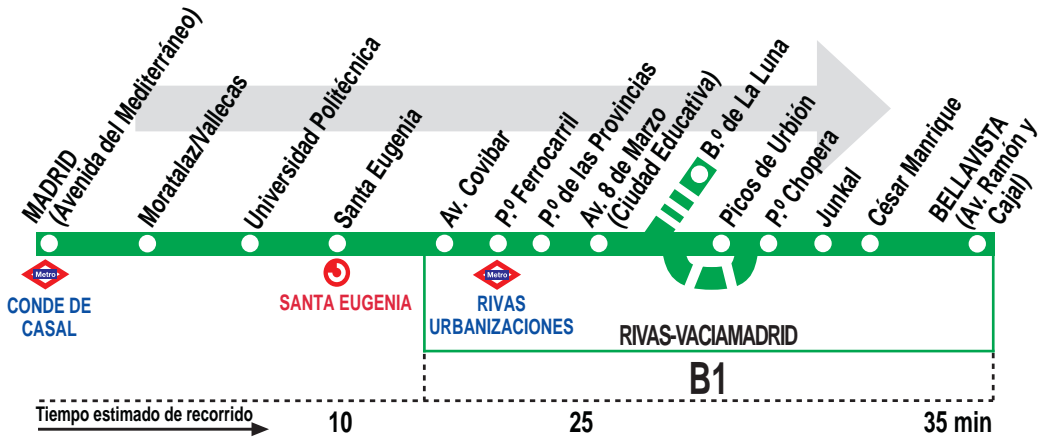

333

Madrid (Conde de Casal) - Rivas (Bellavista)

HORARIOS DE SALIDA DE MADRID (Avenida del Mediterráneo)

150220

Lunes a viernes laborables

(Vigente de 1 de septiembre a 15 de julio)

De 6:24 a 23:10 entre 12 - 14 minutos
A 23:30 24:00

Los servicios de las 18:02 y 18:58 pasan por el barrio de La Luna y no por la c. Picos de Urbión.
Los servicios de las 7:24, 8:24, 12:30, 14:04 y 15:52, en días lectivos, pasan por el CEIP Rafael Alberti.

Servicios (Sólo días lectivos)	8:00 entre Est. Rivas-Urbanizaciones - P.º Provincias - IES Duque de Rivas.
	8:15 entre Est. Rivas-Urbanizaciones - CEM Hipatia - IES Duque de Rivas.
	14:30 entre CEM Hipatia - IES Duque de Rivas.

(Vigente todo el año)

De 6:26 a 1:02 cada 36 minutos

Todos los servicios pasan por el barrio de La Luna.