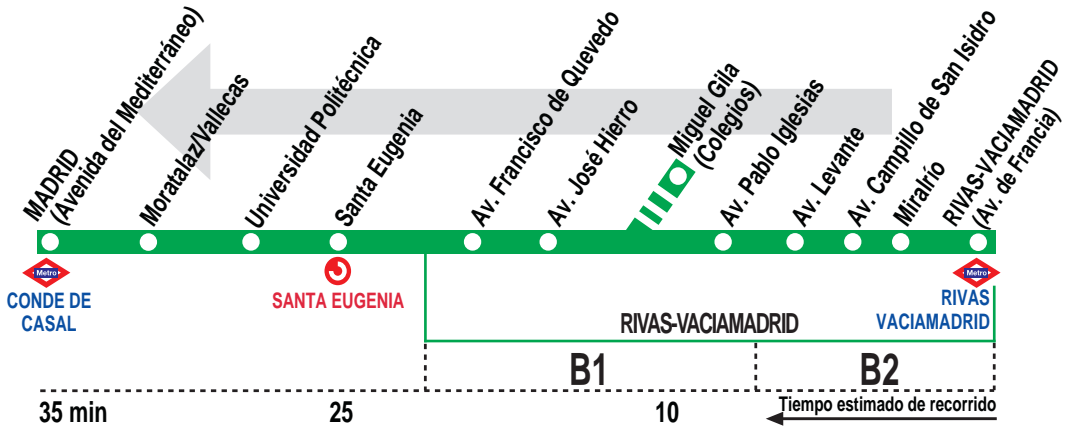

332

Rivas Pueblo - Madrid (Conde de Casal)

HORARIOS DE SALIDA DE RIVAS-VACIAMADRID (Avenida de Francia)

160719

Lunes a viernes laborables

(Vigente de 1 de septiembre a 15 de julio)

De	5:24	a	18:16	entre	12 - 16	minutos
De	18:35	a	21:26	cada	19	minutos
De	21:58	a	23:34	cada	32	minutos

Notas:

De lunes a viernes lectivos los servicios de las 8:00 y 8:16 pasan por los colegios de la calle Miguel Gila.

LV LA VELOZ, S.A. Calle Tuerca, 2 y 4
RIVAS-VACIAMADRID 28522. MADRID

Tel: 91 409 76 02