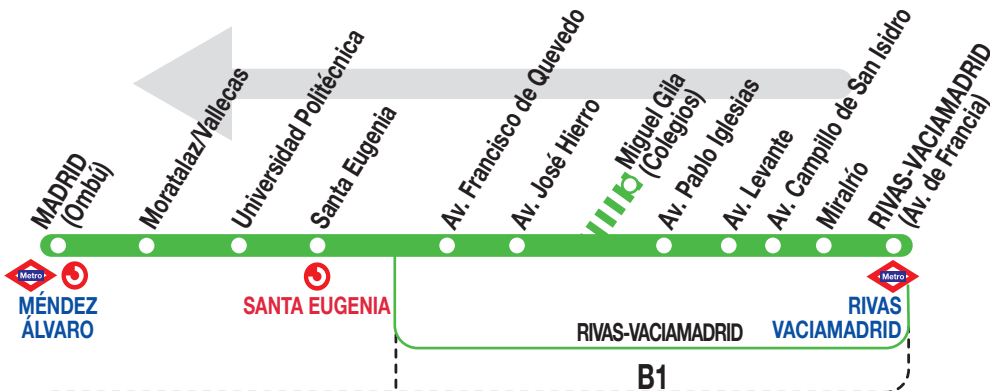

332

Madrid (Méndez Álvaro)

Horarios de salida de Rivas-Vaciamadrid (Avenida de Francia)

170225

Lunes a
viernes
laborables

(Vigente de 1 de septiembre a 15 de julio)

De	5:15	a	21:00	cada	15	minutos
A	21:20		21:40		22:00	22:30

Los días lectivos, los servicios de las 8:00 y 8:30 pasan por los colegios de la c. Miguel Gila.

(Vigente de 16 de julio a 31 de agosto)

De	5:21	a	20:41	cada	20	minutos
De	20:41	a	0:01	cada	40	minutos

Sábados
laborables,
domingos
y festivos

(Vigente todo el año)

De	5:30	a	24:00	cada	30	minutos
A			0:45			

LV LA VELOZ, S.A. Calle Tuerca, 2 y 4
RIVAS-VACIAMADRID 28522. MADRID

Tel: 91 409 76 02