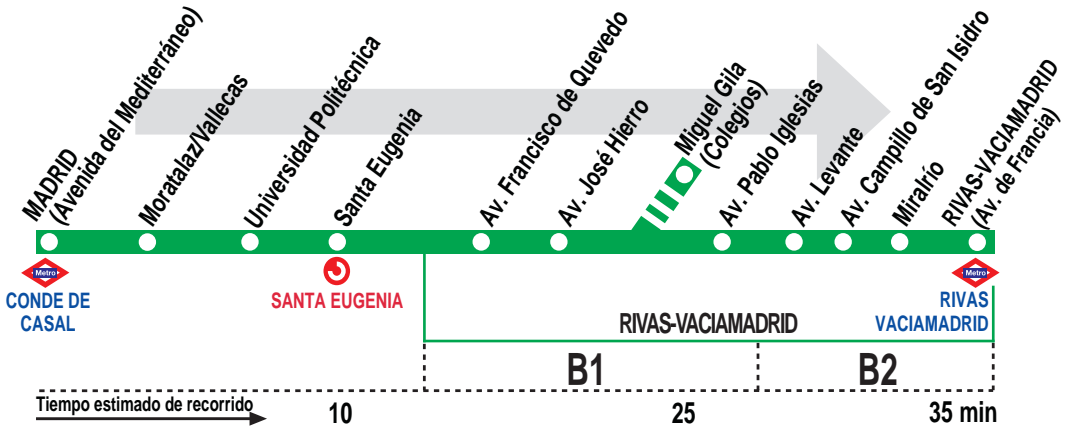

332

Madrid (Conde de Casal) - Rivas Pueblo

HORARIOS DE SALIDA DE MADRID (Avenida del Mediterráneo)

160719

Lunes a viernes laborables

(Vigente de 1 de septiembre a 15 de julio)

De	6:12	a	19:04	entre	12 - 16	minutos
De	19:23	a	22:14	cada	19	minutos
De	22:46	a	0:22	cada	32	minutos

Notas:

De lunes a viernes lectivos los servicios de las 14:16 y 14:28 pasan por los colegios de la calle Miguel Gila.

LV LA VELOZ, S.A. Calle Tuerca, 2 y 4
RIVAS-VACIAMADRID 28522. MADRID

Tel: 91 409 76 02