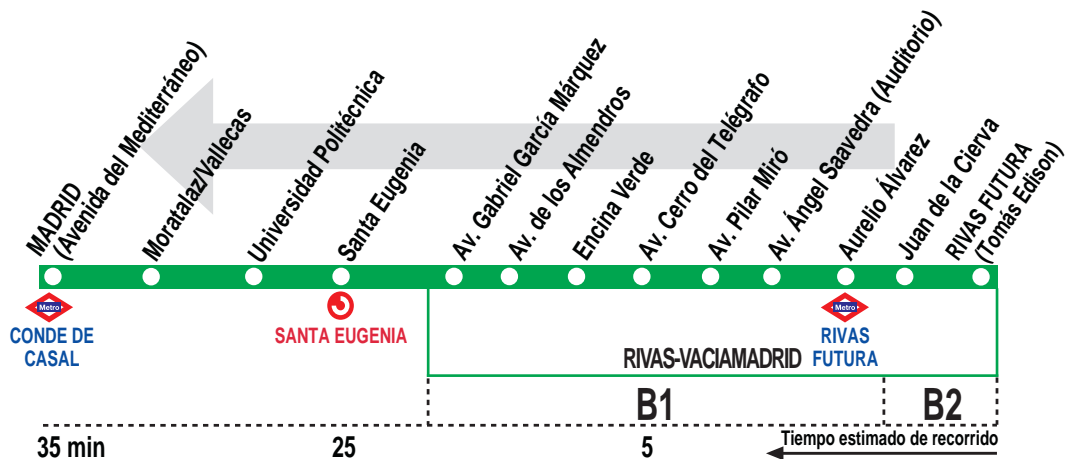

331 Rivas Futura - Rivas (Santa Mónica) - Madrid (Conde de Casal)

HORARIOS DE SALIDA DE RIVAS FUTURA (Calle Tomás Edison)

101218

Lunes a viernes laborables

(Vigente de 1 de septiembre a 15 de julio)

De 5:21 a 21:15 entre 12 - 14 minutos
A 21:34 22:04 22:34 23:04 23:34

Los días lectivos hay un servicio a las 14:35 entre I.E.S. Antares - I.E.S. Las Lagunas.

Lunes a viernes laborables

(Vigente de 16 de julio a 31 de agosto)

De 5:24 a 23:42 cada 18 minutos

Sábados laborables, domingos y festivos

(Vigente todo el año)

De 5:30 a 0:06 cada 36 minutos

LV LA VELOZ, S.A. Calle Tuerca, 2 y 4
RIVAS-VACIAMADRID 28522. MADRID

Tel: 91 409 76 02