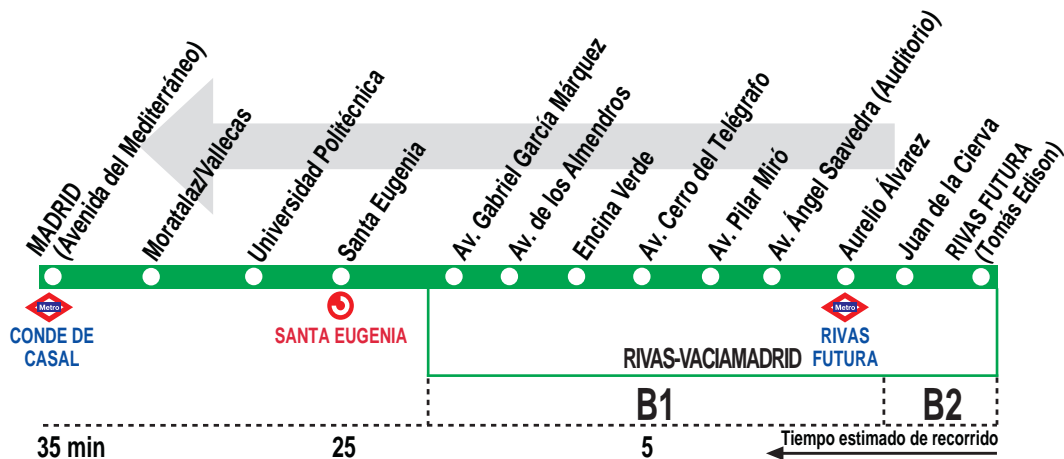

331 Rivas Futura - Rivas (Santa Mónica) - Madrid (Conde de Casal)

HORARIOS DE SALIDA DE RIVAS FUTURA (Calle Tomás Edison)

101218

Lunes a viernes laborables

(Vigente de 1 de septiembre a 15 de julio)

De 5:21 a 21:15 entre 12 - 14 minutos
A 21:34 22:04 22:34 23:04 23:34

Los días lectivos hay un servicio a las 14:35 entre I.E.S. Antares - I.E.S. Las Lagunas.

Lunes a viernes laborables

(Vigente de 16 de julio a 31 de agosto)

De 5:24 a 23:42 cada 18 minutos

Sábados laborables, domingos y festivos

(Vigente todo el año)

De 5:30 a 0:06 cada 36 minutos

LV LA VELOZ, S.A. Calle Tuerca, 2 y 4
RIVAS-VACIAMADRID 28522. MADRID

Tel: 91 409 76 02