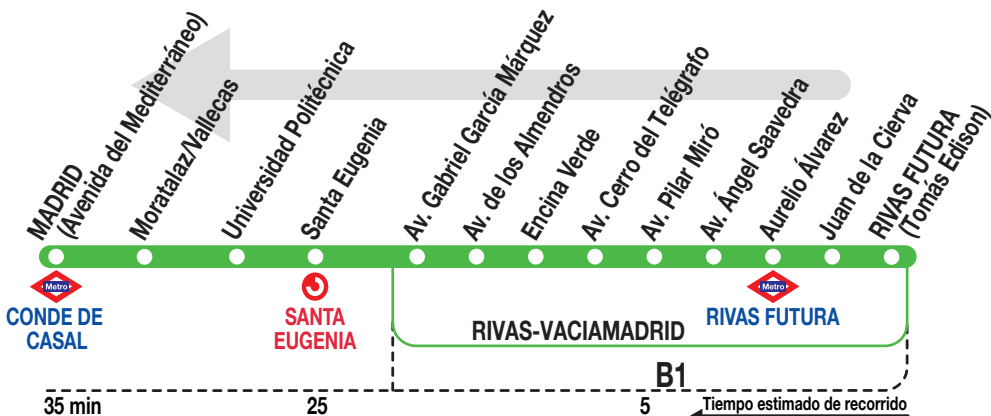

331

Madrid (Conde de Casal)

Horarios de salida de Rivas Futura (Conde Tomás Edison)

101218

Lunes a
viernes
laborables

(Vigente de 1 de septiembre a 15 de julio)

De	5:21	a	21:15	entre	12 - 14	minutos
A	21:34		22:04	22:34	23:04	23:34

Los días lectivos hay un servicio a las 14:35 entre I.E.S. Antares - I.E.S. Las Lagunas.

(Vigente de 16 de julio a 31 de agosto)

De	5:24	a	23:42	cada	18	minutos
----	------	---	-------	------	----	---------

Sábados
laborables,
domingos
y festivos

(Vigente todo el año)

De	5:30	a	0:06	cada	36	minutos
----	------	---	------	------	----	---------

LV LA VELOZ, S.A. Calle Tuerca, 2 y 4
RIVAS-VACIAMADRID 28522. MADRID
Tel: 91 409 76 02