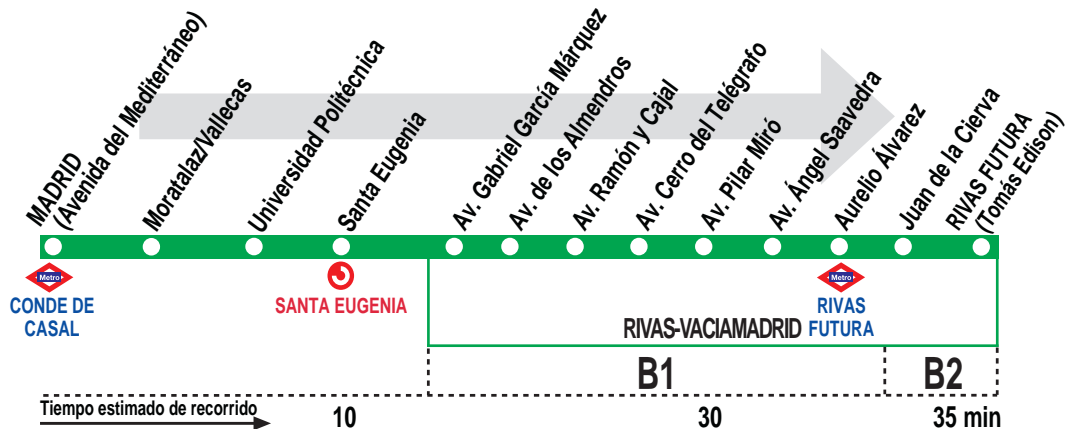

# Madrid (Conde de Casal) - Rivas (Santa Mónica) - Rivas Futura

## HORARIOS DE SALIDA DE MADRID (Avenida del Mediterráneo)

101218

Lunes a viernes laborables

(Vigente de 1 de septiembre a 15 de julio)

De 6:15 a 22:11 entre 12 - 14 minutos  
A 22:30 22:57 23:25 0:07 0:30

(Vigente todo el año)

De 6:24 a 1:00 cada 36 minutos

**LV** LA VELOZ, S.A. Calle Tuerca, 2 y 4  
RIVAS-VACIAMADRID 28522. MADRID

**Tel: 91 409 76 02**