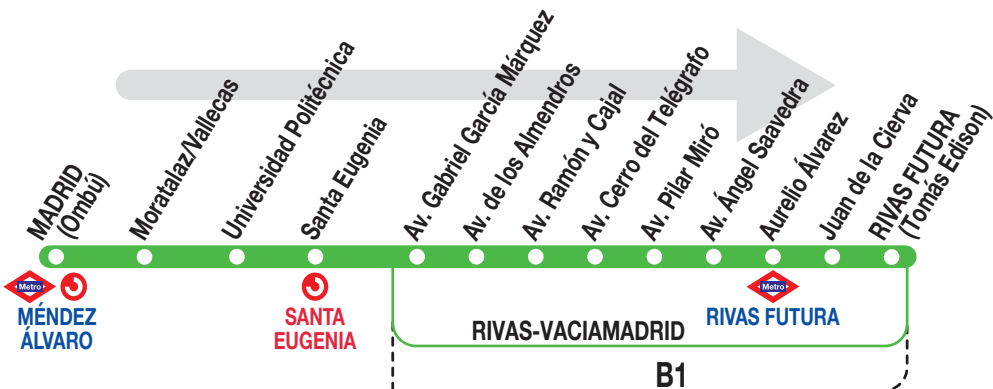

# 331

Rivas  
(Sta. Mónica)-  
Rivas  
Futura

## Horarios de salida de Madrid (Est. Méndez Álvaro, calle del Ombú)

170225

Lunes a  
viernes  
laborables

(Vigente de 1 de septiembre a 15 de julio)

De 6:15 a 22:30 cada 15 minutos

A 23:00 2400 1:00

Los días lectivos hay un servicio a las 7:50 entre I.E.S. Las Lagunas - I.E.S. Antares.

(Vigente de 16 de julio a 31 de agosto)

De 6:18 a 0:36 cada 18 minutos

Sábados  
laborables,  
domingos  
y festivos

(Vigente todo el año)

De 6:30 a 1:00 cada 30 minutos

**LV** LA VELOZ, S.A. Calle Tuerca, 2 y 4  
RIVAS-VACIAMADRID 28522. MADRID