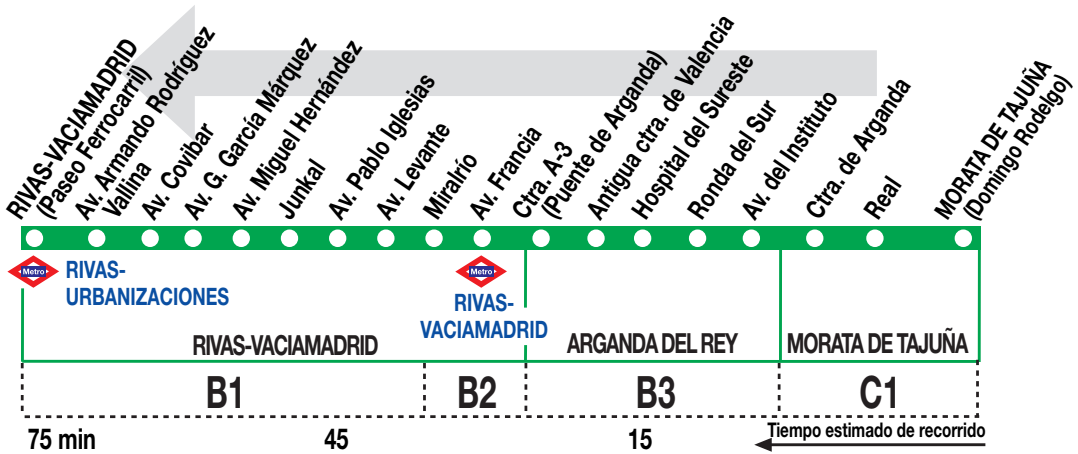

330

Morata de Tajuña - Arganda (Hospital) - Rivas-Vaciamadrid

HORARIOS DE SALIDA DE MORATA DE TAJUÑA (Calle Domingo Rodelgo)

110620

(Vigente todo el año)

Lunes a viernes laborables

7:	8:		10:	11:	12:	13:		15:	16:	17:	18:	19:	20:	21:	22:
00	40		00	10	20	05		05	15	25	15	25	15	45	15
50			25			55		35		55		45			

Sábados laborables, domingos y festivos

	8:	9:	10:		12:	13:	14:	15:		17:	18:	19:	20:		22:
	15	30	45		00	15	30	45		00	15	30	45		00

SERVICIO PERALES DE TAJUÑA - MORATA DE TAJUÑA

Lunes a viernes laborables

A	9:40	13:40	14:50	19:10
---	------	-------	-------	-------