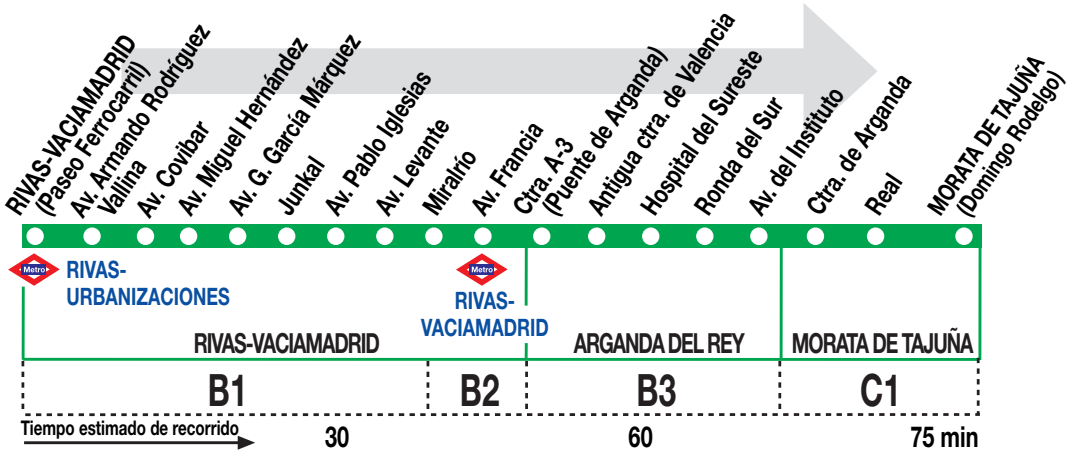

330

Rivas-Vaciamadrid - Arganda (Hospital) - Morata de Tajuña

HORARIOS DE SALIDA DE RIVAS-VACIAMADRID (Paseo Ferrocarril)

110620

(Vigente todo el año)

Lunes a viernes laborables

6:	7:	8:	9:	10:	11:	12:	13:	14:	15:	16:	17:	18:	19:	20:	21:
40	30	20	15	00	10	20	30	10	05	15	25	35	05	35	00
					35					45					

Sábados laborables, domingos y festivos

7:	8:	9:	10:	12:	13:	14:	15:	17:	18:	19:	20:
00	15	30	45	00	15	30	45	00	15	30	45

SERVICIO MORATA DE TAJUÑA - PERALES DE TAJUÑA

Lunes a viernes laborables

A	9:25	13:25	14:35	18:55
---	------	-------	-------	-------