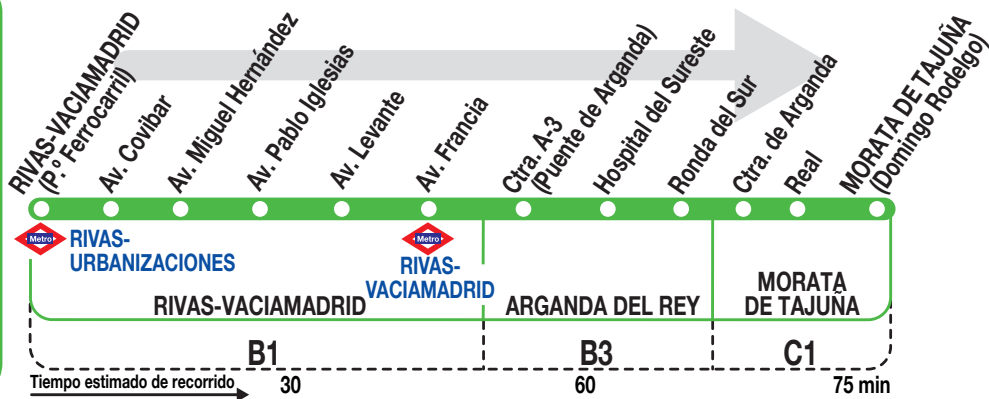

330

Arganda (Hospital) - Morata de Tajuña

Horarios de salida de Rivas-Vaciamadrid (Paseo Ferrocarril)

130524

Lunes a viernes laborables

(Vigente todo el año)

6:	7:	8:	9:	10:	11:	12:	13:	14:	15:	16:	17:	18:	19:	21:			
30	20	30	15	00	10	00	30	30	00	30	30	30	30	00			
						30								45			

Sábados laborables, domingos y festivos

(Vigente todo el año)

	7:	8:	9:	10:	11:	12:	13:	14:	15:		17:	18:	19:	20:			
	00	15	30	45		00	15	30	45		00	15	30	45			

Servicio Perales de Tajuña - Morata de Tajuña

Lunes a viernes laborables

Horarios de paso aproximado por Perales de Tajuña (Calle Mayor Baja)

(Vigente todo el año)

A	8:00	9:45	12:55	13:40	15:05	19:05
---	------	------	-------	-------	-------	-------