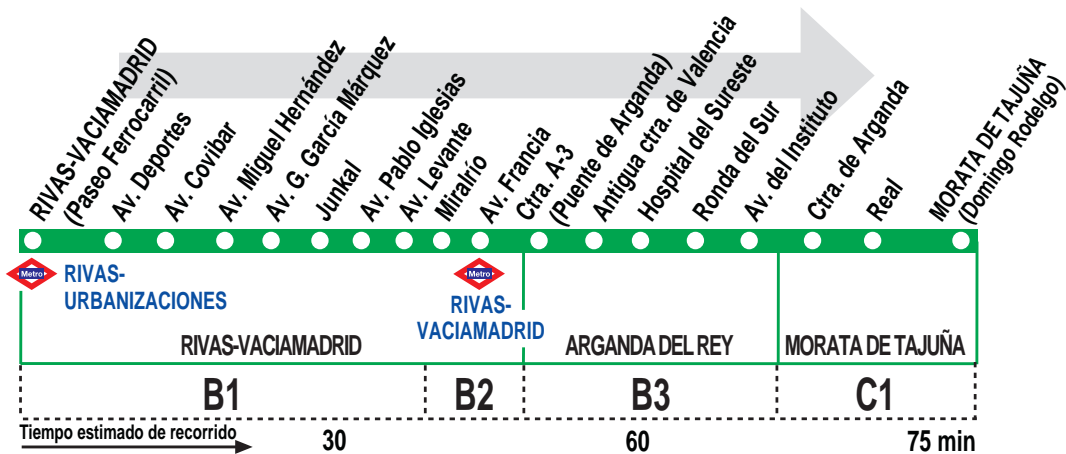

330

Rivas-Vaciamadrid - Arganda (Hospital) - Morata de Tajuña

HORARIOS DE SALIDA DE RIVAS-VACIAMADRID (Paseo Ferrocarril)

250917

(Vigente todo el año)

Lunes a viernes laborables

6:	7:	8:	9:	10:	11:	12:	13:	14:	15:	16:	17:	18:	19:	20:	21:
40	40	20	15	00	10	20	30	10	05	15	25	35	05	35	00
					35					45					

Sábados laborables, domingos y festivos

	7:	8:	9:	10:		12:	13:	14:	15:		17:	18:	19:	20:	
	00	15	30	45		00	15	30	45		00	15	30	45	

SERVICIO MORATA DE TAJUÑA - PERALES DE TAJUÑA

Lunes a viernes laborables

A	9:25	13:25	14:35	18:55
---	------	-------	-------	-------