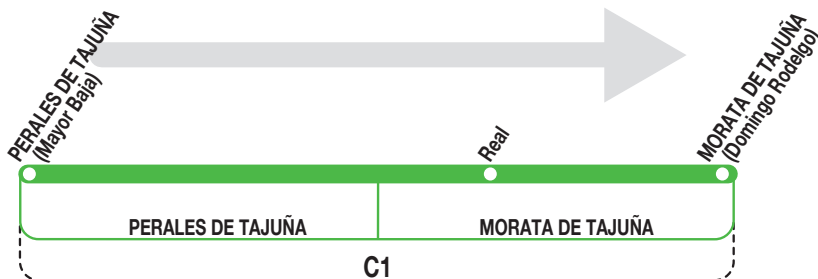

Servicio Perales de Tajuña - Morata de Tajuña

Lunes a viernes laborables

Horarios de paso aproximado por Perales de Tajuña (Calle Mayor Baja)

(Vigente todo el año)

A	8:00	9:45	12:55	13:40	15:05	19:05