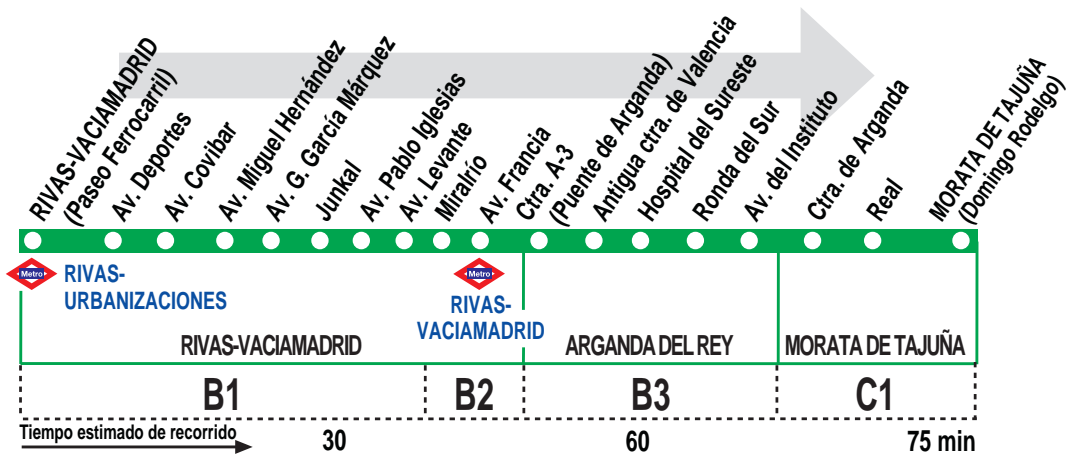

330

Rivas-Vaciamadrid - Arganda (Hospital) - Morata de Tajuña

HORARIOS DE SALIDA DE RIVAS-VACIAMADRID (Paseo Ferrocarril)

101218

(Vigente todo el año)

Lunes a viernes laborables

6:	7:	8:	9:	10:	11:	12:	13:	14:	15:	16:	17:	18:	19:	20:	21:
40	30	20	15	00	10	20	30	10	05	15	25	35	05	35	00
					35					45					

Sábados laborables, domingos y festivos

	7:	8:	9:	10:		12:	13:	14:	15:		17:	18:	19:	20:	
	00	15	30	45		00	15	30	45		00	15	30	45	

SERVICIO MORATA DE TAJUÑA - PERALES DE TAJUÑA

Lunes a viernes laborables

A	9:25	13:25	14:35	18:55
---	------	-------	-------	-------