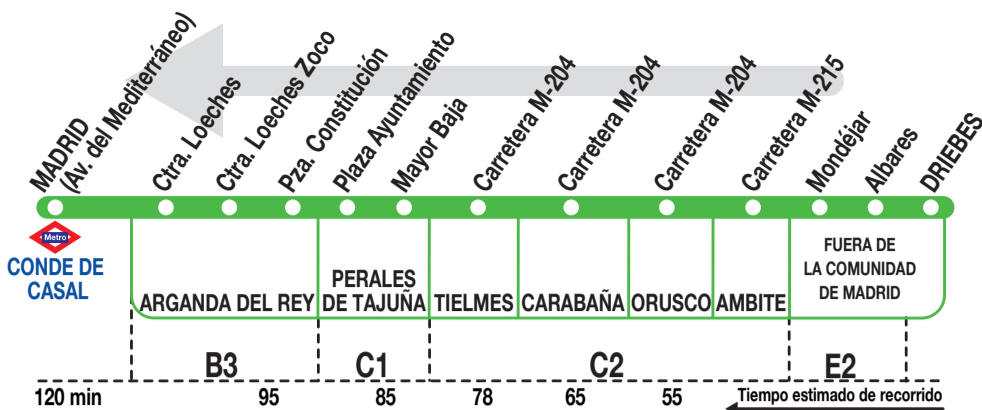

326

Madrid (Conde de Casal)

160922

Horarios de paso aproximado

Lunes a
viernes
laborables

(Vigente todo el año)

6:55	6:20	6:10	6:05	6:00	5:55	----	
7:30	6:50	6:40	6:35	6:25	6:18	6:10	Mondéjar
8:10	7:30	7:20	7:15	7:05	6:58	6:50	
8:25	7:45	7:35	7:30	7:20	7:13	7:05	Mondéjar
9:00	8:20	8:10	8:05	7:55	7:48	7:40	Driebes
9:55	9:15	9:05	9:00	8:50	8:43	8:35	Mondéjar
10:35	9:55	9:45	9:40	9:30	9:23	9:15	
11:50	11:10	11:00	10:55	10:45	10:38	10:30	
13:35	12:55	12:45	12:40	12:30	12:23	12:15	
16:00	15:20	15:10	15:05	14:55	14:48	14:40	Driebes
17:05	16:25	16:15	16:10	16:00	15:53	15:45 ⁿ	
17:50	17:10	17:00	16:55	16:45	16:38	16:30	
19:20	18:40	18:30	18:25	18:15	18:08	18:00	Mondéjar
20:05	19:25	19:15	19:10	19:00	18:53	18:45 ⁿ	
20:50	20:10	20:00	19:55	19:45	19:38	19:30	
21:50	21:10	21:00	20:55	20:45	20:38	20:30	
----	22:20	22:10	22:05	21:55	21:48	21:40	Mondéjar

Los servicios con salida o paso por Ambite a las 8:35, 9:15, 10:30 y 12:15 no pasan por el centro del pueblo de Peralas de Tajuña.

Sábados
laborables

(Vigente todo el año)

9:00	8:20	8:10	8:05	7:55	7:48	7:40	Driebes
10:00	9:20	9:10	9:05	8:55	8:48	8:40	Mondéjar
15:30	14:50	14:40	14:35	14:25	14:18	14:10	Driebes
18:05	17:25	17:15	17:10	17:00	16:53	16:45	
19:00	18:20	18:10	18:05	17:55	17:48	17:40	Mondéjar
21:15	20:35	20:25	20:20	20:10	20:03	19:55	

Domingos
y festivos

(Vigente todo el año)

11:00	10:20	10:10	10:05	9:55	9:48	9:40	Driebes
15:30	14:50	14:40	14:35	14:25	14:18	14:10	Driebes
19:00	18:20	18:10	18:05	17:55	17:48	17:40	Mondéjar
20:30	19:50	19:40	19:35	19:25	19:18	19:10	Driebes
----	21:50	21:40	21:35	21:25	21:18	21:10	Mondéjar