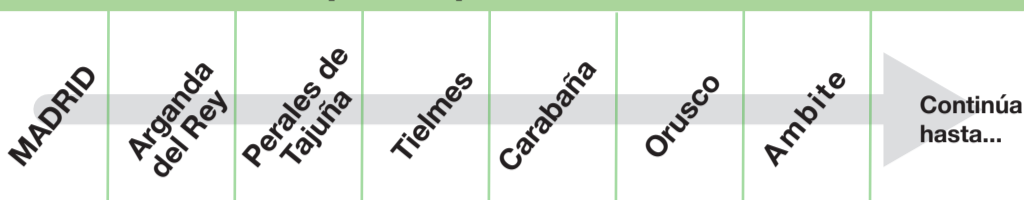

326

Mondéjar - Driebes

160922

Horarios de paso aproximado

Lunes a
viernes
laborables

(Vigente todo el año)

----	5:45	5:55	6:00	6:10	6:15	6:20	Mondéjar
----	7:15	7:25	7:35	7:40	7:50	8:00	Mondéjar
8:00	8:20	8:35	8:40	8:50	8:55	9:05	
9:00	9:20	9:35	9:40	9:50	9:55	10:05	
10:00	10:20	10:40	10:45	10:55	11:00	11:05	Driebes
11:00	11:20	11:35	11:45	11:50	11:55	12:05	
12:30	12:50	13:05	13:10	13:20	13:25	13:35	
13:30	13:50	14:05	14:10	14:20	14:25	14:35	Mondéjar
15:30	15:50	16:05	16:10	16:20	16:25	16:35	
16:00	16:20	16:35	16:45	16:55	17:00	17:05	Mondéjar
17:00 ^v	17:20	17:40	17:45	17:55	18:00	18:10	Driebes
17:30 ^x	17:50	18:05	18:10	18:20	18:25	18:35	
18:00	18:20	18:40	18:45	18:55	19:00	19:05	
19:30	19:50	20:05	20:10	20:20	20:25	20:35	Mondéjar
20:25 ⁿ	20:45	21:00	21:05	21:15	21:20	21:25	
21:00	21:20	21:35	21:45	21:55	22:00	22:05	
22:30	22:50	23:05	23:10	23:20	23:25	23:30	

Los servicios con salida de Madrid a las 8:00, 9:00, 10:00, 11:00, 12:30 y 13:30 no pasan por el centro del pueblo de Perales de Tajuña.

El servicio con salida de Madrid a las 11:00, en Arganda del Rey pasa por el Hospital del Sureste.