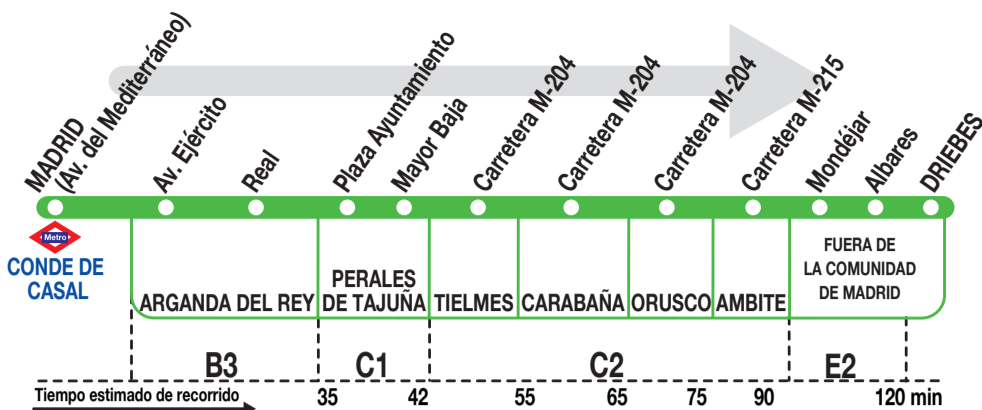

326

Mondéjar - Driebes

160922

Horarios de paso aproximado

Lunes a
viernes
laborables

(Vigente todo el año)

----	5:45	5:55	6:00	6:10	6:15	6:20	Mondéjar
----	7:15	7:25	7:35	7:40	7:50	8:00	Mondéjar
8:00	8:20	8:35	8:40	8:50	8:55	9:05	
9:00	9:20	9:35	9:40	9:50	9:55	10:05	
10:00	10:20	10:40	10:45	10:55	11:00	11:05	Driebes
11:00	11:20	11:35	11:45	11:50	11:55	12:05	
12:30	12:50	13:05	13:10	13:20	13:25	13:35	
13:30	13:50	14:05	14:10	14:20	14:25	14:35	Mondéjar
15:30	15:50	16:05	16:10	16:20	16:25	16:35	
16:00	16:20	16:35	16:45	16:55	17:00	17:05	Mondéjar
17:00 ^v	17:20	17:40	17:45	17:55	18:00	18:10	Driebes
17:30 ^x	17:50	18:05	18:10	18:20	18:25	18:35	
18:00	18:20	18:40	18:45	18:55	19:00	19:05	
19:30	19:50	20:05	20:10	20:20	20:25	20:35	Mondéjar
20:25 ⁿ	20:45	21:00	21:05	21:15	21:20	21:25	
21:00	21:20	21:35	21:45	21:55	22:00	22:05	
22:30	22:50	23:05	23:10	23:20	23:25	23:30	

Los servicios con salida de Madrid a las 8:00, 9:00, 10:00, 11:00, 12:30 y 13:30 no pasan por el centro del pueblo de Perales de Tajuña.

El servicio con salida de Madrid a las 11:00, en Arganda del Rey pasa por el Hospital del Sureste.