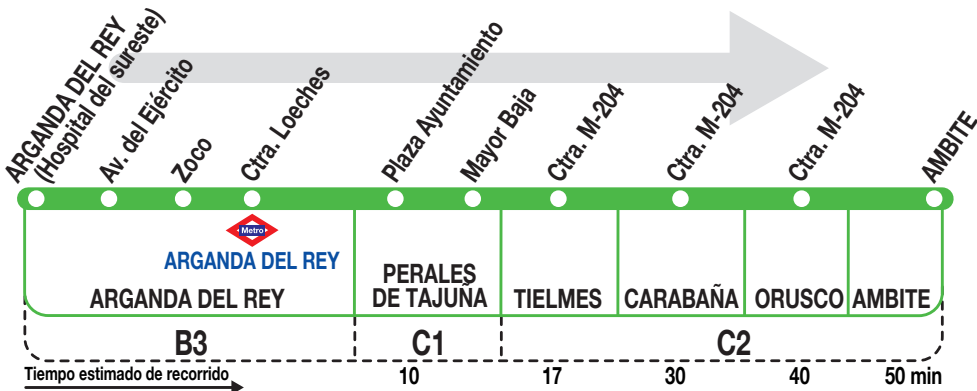

322

Ambite

250917

Horarios de paso aproximado

**Lunes a
viernes
laborables**

(Vigente todo el año)

6:00	6:15	6:20	6:25	6:30	6:35
14:30 ⁿ	14:45 ^p	14:50	14:55	15:00	15:05
15:20	15:35	15:40	15:45	15:50	15:55
19:35	20:00	20:05	20:10	20:15	20:20

**Sábados
laborables**

(Vigente todo el año)

11:15	11:30	11:35	11:40	11:45	11:50
15:30	15:45	15:50	15:55	16:00	16:05

Notas

Domingos y festivos sin servicio.

ⁿ No se realiza de 16 de julio a 31 de agosto.

^p No pasa por el centro del pueblo.