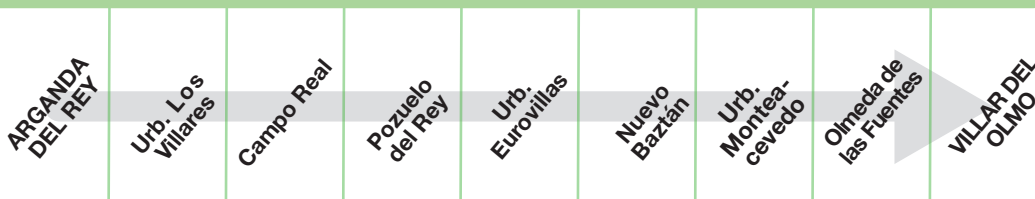

321

Villar del Olmo

1013

Horarios de paso aproximado

Lunes a
viernes
laborables

(Vigente todo el año)

6:00	6:03	6:15	6:25	6:35	6:45	→	6:50	7:00
8:15	8:18	8:30	8:40	8:50	9:00	→	9:05	9:15
11:30	11:33	11:45	11:55	12:05	12:15	→	12:20	12:30
14:25	14:28	14:40	14:50	15:00	15:10	→	15:15	15:25
17:15	17:18	17:30	17:40	17:50	18:00	→	18:05	18:15
20:00	20:03	20:15	20:25	20:35	20:45	→	20:50	21:00
21:00 ^v	21:03	21:15	21:25	21:35	21:45	21:50	----	----