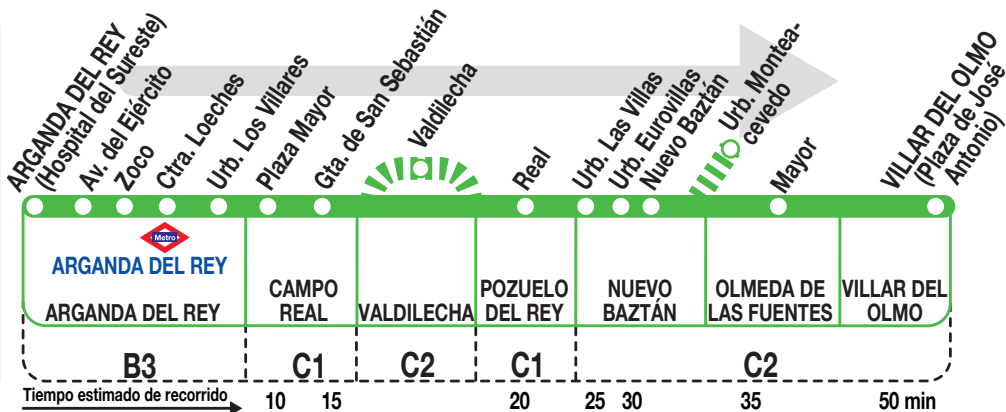

321

Villar del Olmo

1013

Horarios de paso aproximado

Lunes a
viernes
laborables

(Vigente todo el año)

6:00	6:03	6:15	6:25	6:35	6:45	→	6:50	7:00
8:15	8:18	8:30	8:40	8:50	9:00	→	9:05	9:15
11:30	11:33	11:45	11:55	12:05	12:15	→	12:20	12:30
14:25	14:28	14:40	14:50	15:00	15:10	→	15:15	15:25
17:15	17:18	17:30	17:40	17:50	18:00	→	18:05	18:15
20:00	20:03	20:15	20:25	20:35	20:45	→	20:50	21:00
21:00 ^v	21:03	21:15	21:25	21:35	21:45	21:50	----	----

Sábados
laborables,
domingos
y festivos

(Vigente todo el año)

9:15	9:18	9:30	9:40	9:50	10:00	→	10:05	10:15
11:45	11:48	12:00	12:10	12:20	12:30	→	12:35	12:45
16:45	16:48	17:00	17:10	17:20	17:30	17:35	----	----