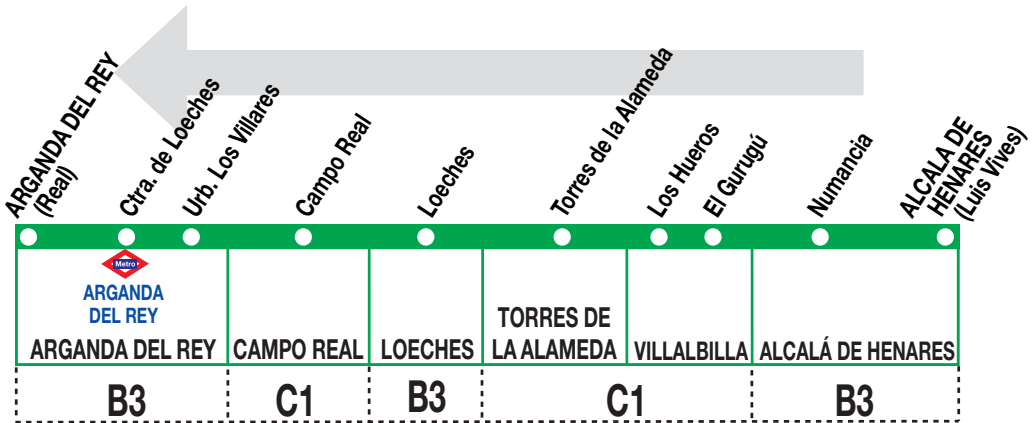

320

Alcalá de Henares - Arganda del Rey

Horarios de paso aproximado

130618

(Vigente todo el año)

Arganda del Rey	Campo Real	Loeches	Torres de la Alameda	Alcalá de Henares
Lunes a viernes laborables				
7:45	←	7:20	7:15	7:00
9:15	9:00	8:50	8:45	8:30
15:15	15:00	14:50	14:45	14:30
20:15	20:00	19:50	19:45	19:30
Notas:	Sábados laborables, domingos y festivos sin servicio.			