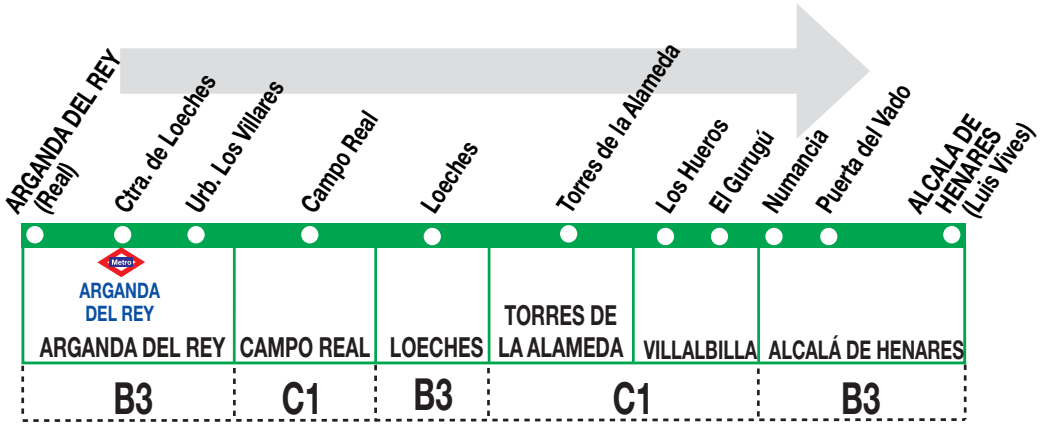

# 320

## Arganda del Rey - Alcalá de Henares

### Horarios de paso aproximado

130618

(Vigente todo el año)

Arganda del Rey	Campo Real	Loeches	Torres de la Alameda	Alcalá de Henares
<b>Lunes a viernes laborables</b>				
6:15	→	6:40	6:45	7:00
7:00*	7:15	7:25	7:30	7:45
7:15	7:30	7:40	7:45	8:00
13:15	13:30	13:40	13:45	14:00
18:30	18:45	18:55	19:00	19:15
Notas:	<b>Sábados laborables, domingos y festivos sin servicio.</b> * Sólo días lectivos.			