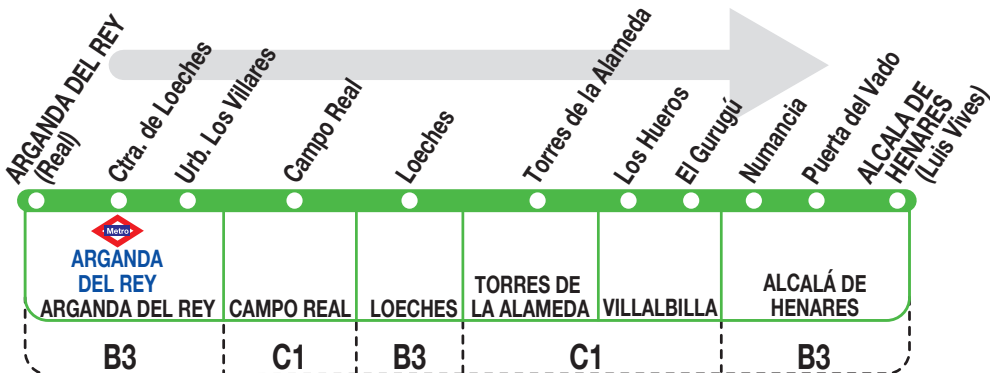

320

Alcalá de Henares

130618

Horarios de paso aproximado

Lunes a
viernes
laborables

(Vigente todo el año)

6:15	→	6:40	6:45	7:00
7:00 ^x	7:15	7:25	7:30	7:45
7:15	7:30	7:40	7:45	8:00
13:15	13:30	13:40	13:45	14:00
18:30	18:45	18:55	19:00	19:15