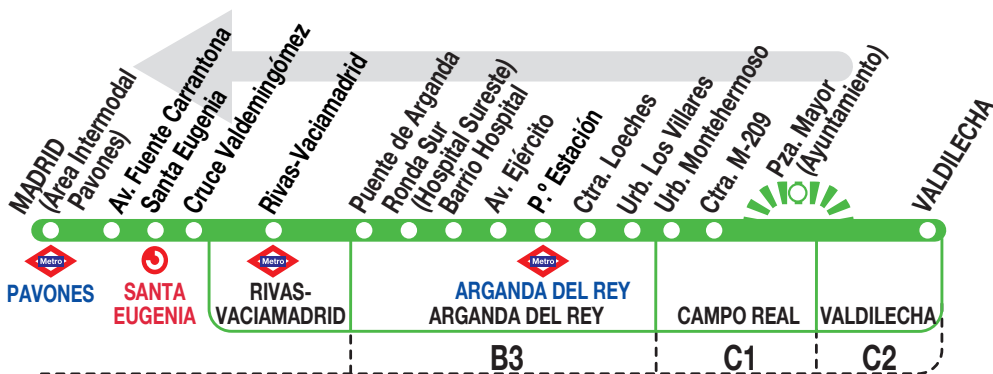

313

Madrid (Pavones)

010925

Horarios de salida de Valdilecha

(Vigente de 1 de septiembre a 15 de julio)

A	5:30	5:55	6:30	6:50	7:05	7:25	7:35 ^l	7:40 ^p
	8:15	8:35	9:10	9:55	10:55	11:55	12:55	13:40
	14:15	14:45 ^h	14:50	15:25	16:00	16:30	16:35	17:10
	17:45	18:20	19:00	20:05	21:00	22:00 ^h	23:00 ^h	

Servicios desde Arganda del Rey (p.º Estación): 7:00, 8:50 y 14:30.

(Vigente de 16 de julio a 31 de agosto)

De	5:30	a	13:30	cada	hora
De	15:00	a	21:00	cada	hora
A	22:00 ^h		23:00 ^h		

(Vigente todo el año)

Lunes a
viernes
laborables

Sábados
laborables,
domingos
y festivos

Noches de
viernes,
sábados y
vísperas de
festivos

Notas:

^p Hasta IES La Poveda (Arganda del Rey), con paso por IES Campo Real y sin paso por el Hospital del Sureste, sólo días lectivos.

^c Sin paso por el ayuntamiento de Campo Real.

^h Hasta Arganda del Rey (Hospital).

^l Sólo días lectivos.

^z Hasta Arganda del Rey (Zoco).

AB ARGABUS, S.A.U. C/ Real, 116.
ARGANDA DEL REY.
28500 MADRID · www.alsa.es