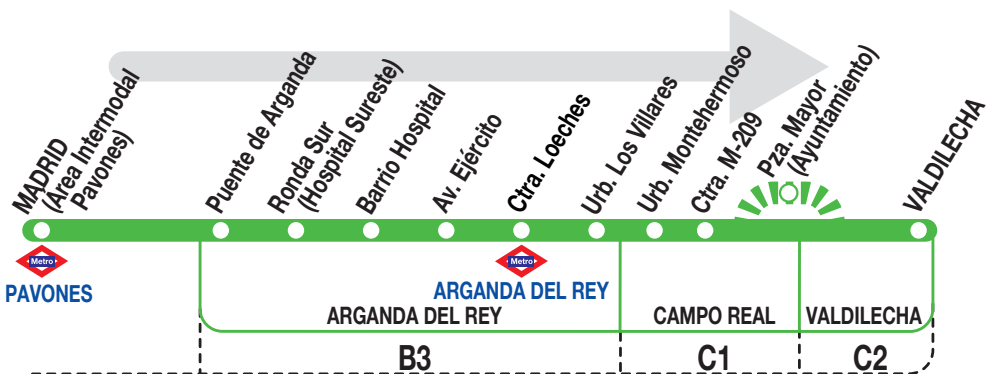

313

Valdilecha

Horarios de salida de Madrid (Área Intermodal Pavones)

010925

Lunes a
viernes
laborables

(Vigente de 1 de septiembre a 15 de julio)

A	6:00 ^z	7:00 ^z	7:05	8:05	8:40	9:10
	10:05	11:15	12:00 ^{ix}	12:20	13:05	13:50
	14:30 ^p	15:00	15:35	16:10	16:45	17:40
	18:30	19:20	19:40	20:25	21:20	21:50
					21:50	22:40

Servicios hasta Arganda del Rey (ctra. Loeches): 7:40, 9:30 y 15:30.

(Vigente de 16 de julio a 31 de agosto)

	A	6:00 ^z	7:00 ^z		
De	7:00	a	14:00	cada	hora
	A	14:30 ⁱ	15:00		
De	16:30	a	22:30	cada	hora

Sábados
laborables,
domingos
y festivos

(Vigente todo el año)

A	24:00 ^{zc}	1:30 ^{zc}	3:00 ^{zc}
---	---------------------	--------------------	--------------------

Notas:

ⁱ Comienza en el IES La Poveda y sin paso por el Hospital del Sureste.

^p Desde IES La Poveda (Arganda del Rey), con paso por IES Campo Real y sin paso por el Hospital del Sureste, sólo días lectivos.

^x Sólo días lectivos.

^c Sin paso por el ayuntamiento de Campo Real.

^z Desde Arganda del Rey (Zoco).