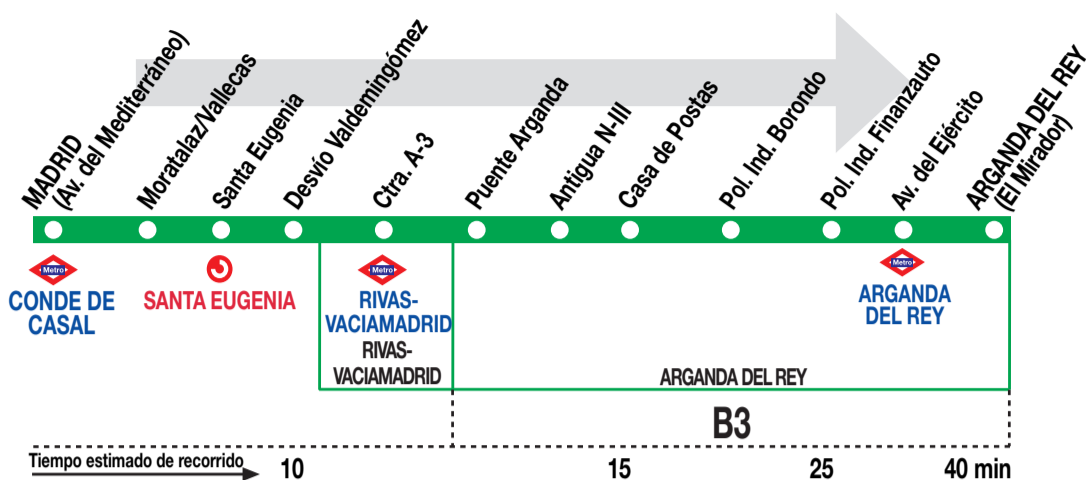

312

Madrid (Conde de Casal) - Arganda del Rey (El Mirador)

HORARIOS DE SALIDA DE MADRID (Avenida del Mediterráneo)

150720

Lunes a viernes laborables

(Vigente de 1 de septiembre a 31 de julio)

6:	7:	8:	9:	10:	11:	12:	13:	14:	15:	16:	17:	18:	19:	20:	21:	22:
15	10	10	10	15	15	15	15	20	10	15	15	10	10	15	15	15
	20	20	30	30	30	30	30	40	20	30	30	20	20	45	30	45
	45	40	40	45	45	45	45	50	40	45	45	40	40		45	
		50	50						50		55	50	50			

Lunes a viernes laborables

(Vigente agosto)

6:	7:	8:	9:	10:	11:	12:	13:	14:	15:	16:	17:	18:	19:	20:	21:	22:
15	15	10	20	15	20	20	20	15	15	20	20	15	15	15	15	40
45	45	20	40	40	40	40	40	45	45	40	40	45	45	45	30	
		45	50												45	