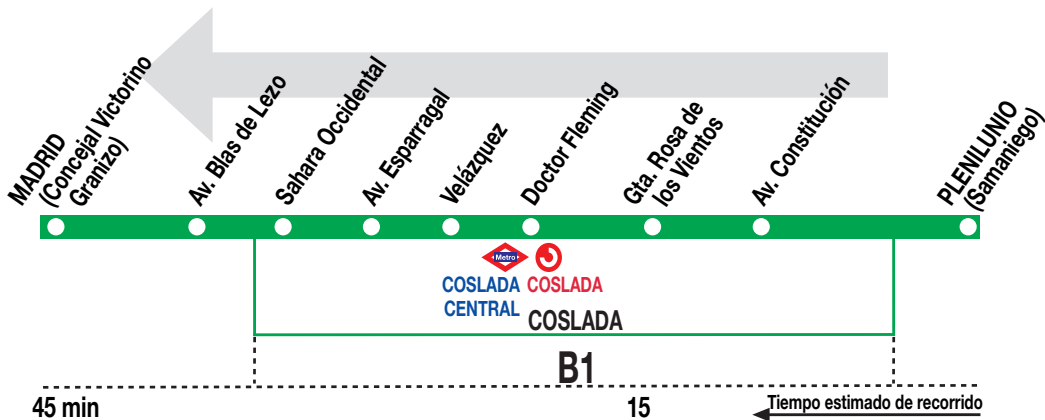

290

Plenilunio - Coslada - Madrid (El Cañaveral)

HORARIOS DE SALIDA DE PLENILUNIO (Calle Samaniego)

160919

(Vigente todo el año)

Lunes a viernes laborables

A	6:50	7:55	9:05	10:15	11:25
12:35	13:45	14:55	16:05	17:15	18:25
	19:35	20:40	21:40	22:40	

Sábados laborables, domingos y festivos

A	7:10	8:30	9:50	11:10	12:30	14:00
15:30	17:00	18:30	20:00	21:30	23:00	

AV AVANZA MOVILIDAD INTEGRAL, S.L.
Calle San Norberto, 48. 28021 MADRID

Tel: 900 922 798
madrid.avanzagrupo.com