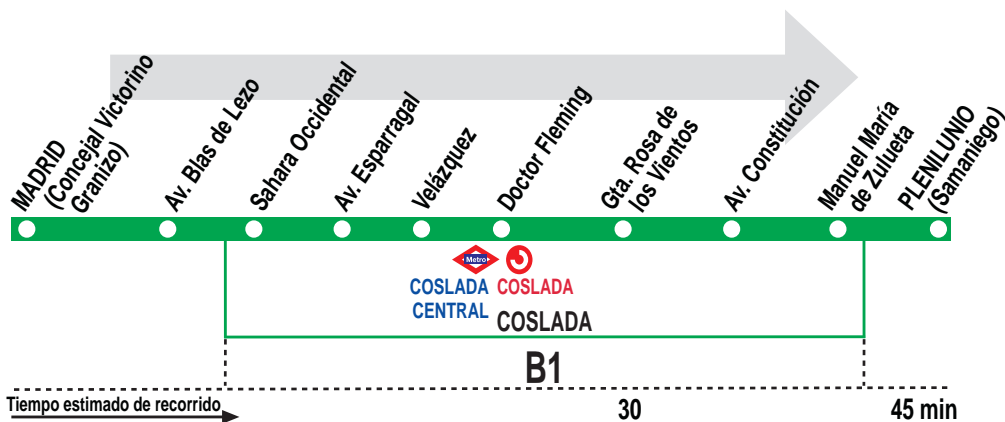

290

Madrid (El Cañaveral) - Coslada - Plenilunio

HORARIOS DE SALIDA DE MADRID (B.º EL CAÑAVERAL) (Calle Concejal Victorino Granizo)

160919

(Vigente todo el año)

Lunes a viernes laborables

A	6:20	7:20	8:30	9:40	10:50
12:00	13:10	14:20	15:30	16:40	17:50
	19:00	20:10	21:10	22:10	