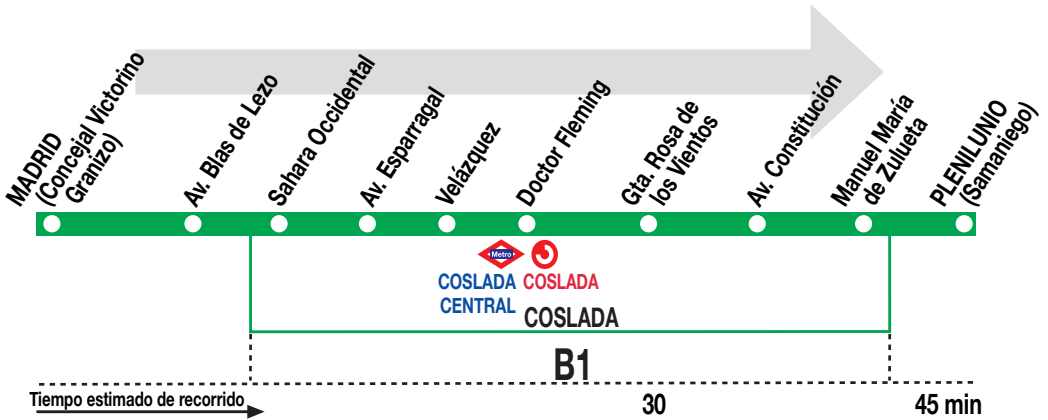

290

Madrid (El Cañaveral) - Coslada - Plenilunio

HORARIOS DE SALIDA DE MADRID (B.º EL CAÑAVERAL) (Calle Concejal Victorino Granizo)

160919

(Vigente todo el año)

Lunes a viernes laborables

A	6:20	7:20	8:30	9:40	10:50
12:00	13:10	14:20	15:30	16:40	17:50
	19:00	20:10	21:10	22:10	

Sábados laborables, domingos y festivos

A	6:30	7:50	9:10	10:30	11:50	13:15
	14:45	16:15	17:45	19:15	20:45	22:15

AV AVANZA MOVILIDAD INTEGRAL, S.L.
Calle San Norberto, 48. 28021 MADRID

Tel: 900 922 798
madrid.avanzagrupo.com