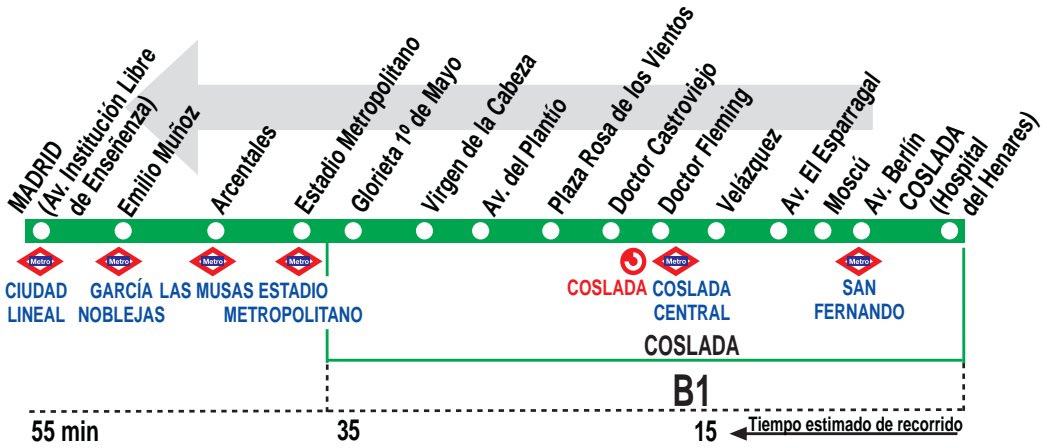

289

Coslada (Hospital) - Madrid (Ciudad Lineal)

HORARIOS DE SALIDA DE COSLADA (Hospital del Henares)

101219

Lunes a viernes laborables

(Vigente de 15 de septiembre a 14 de julio)

A	5:50	6:30	7:15	8:00
De	9:50	a	21:30	cada 50 minutos

Lunes a viernes laborables

(Vigente de 15 de julio a 14 de septiembre)

A	5:50	7:15	8:45	10:15	11:45	13:15
	14:45	16:15	17:50	19:30	21:05	

Sábados laborables, domingos y festivos

(Vigente todo el año)

A	8:00	9:30	11:00	12:30	17:00	18:30
---	------	------	-------	-------	-------	-------