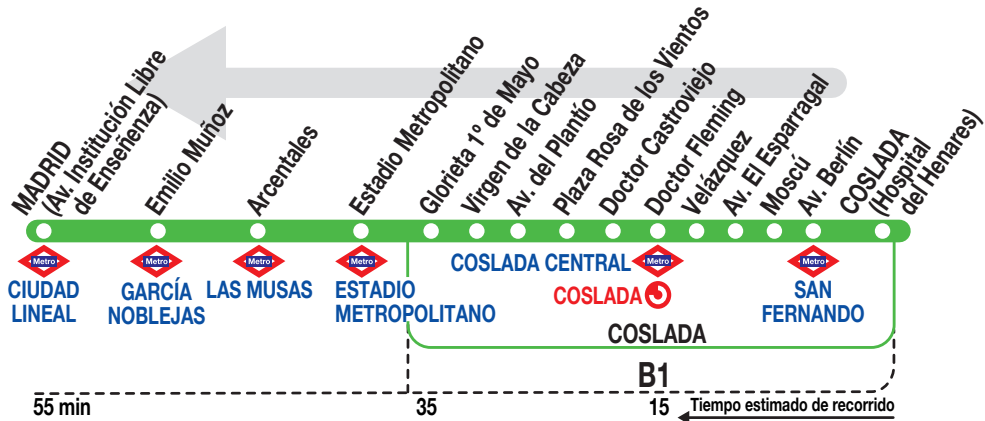

289

Madrid (Ciudad Lineal)

Horarios de salida de Coslada (Hospital de Henares)

010924

Lunes a
viernes
laborables

(Vigente de 1 de septiembre a 31 de julio)

De 5:50 a 22:04 entre 33 - 35 minutos

(Vigente agosto)

A	5:50	7:15	8:45	10:15	11:45	13:15
	14:45	16:15	17:50	19:30	21:05	

Sábados
laborables,
domingos
y festivos

(Vigente de 1 de septiembre a 31 de julio)

A	7:00	8:36	9:24	10:12	11:00	11:48	12:36	
	13:24	15:00	15:48	16:36	17:24	18:12	19:48	21:24

(Vigente agosto)

A	8:00	9:30	11:00	12:30	17:00	18:30
---	------	------	-------	-------	-------	-------

AV AVANZA MOVILIDAD INTEGRAL, S.L.
Calle San Norberto, 48. 28021 MADRID
madrid.avanzagrupo.com

Tel: 900 922 798