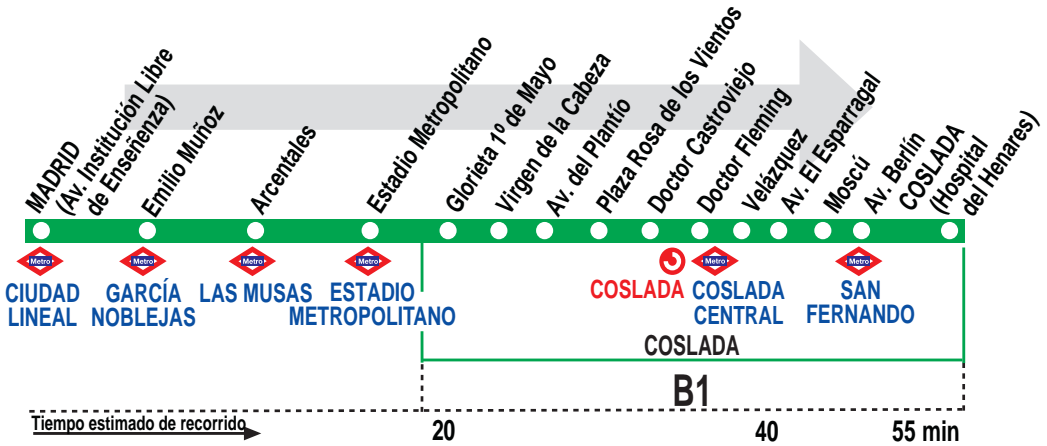

## Madrid (Ciudad Lineal) - Coslada (Hospital)

### HORARIOS DE SALIDA DE MADRID (Av. de la Institución Libre de Enseñanza)

101219