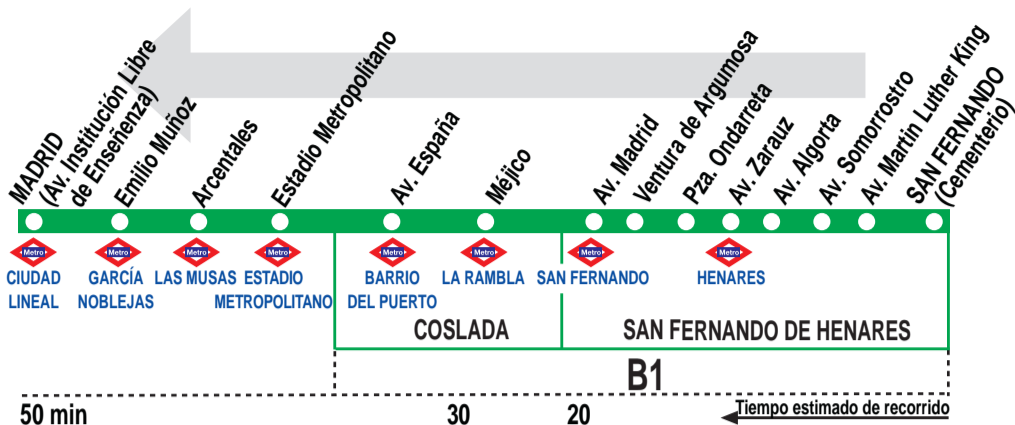

288

San Fernando - Coslada - Madrid (Ciudad Lineal)

HORARIOS DE SALIDA DE SAN FERNANDO DE HENARES (Cementerio)

201117

Lunes a viernes laborables

(Vigente de 15 de septiembre a 14 de julio)

De 5:45 a 22:03 entre 15 - 21 minutos
 A 22:35 23:15

(Vigente de 15 de julio a 14 de septiembre)

De 6:00 a 15:55 cada 35 minutos
 De 15:55 a 22:40 cada 45 minutos

TA EMPRESA TURÍSTICA DE AUTOBUSES, S.L.
 Calle Juan de la Cierva, 46. 28820 COSLADA.

Tel: 91 669 95 75