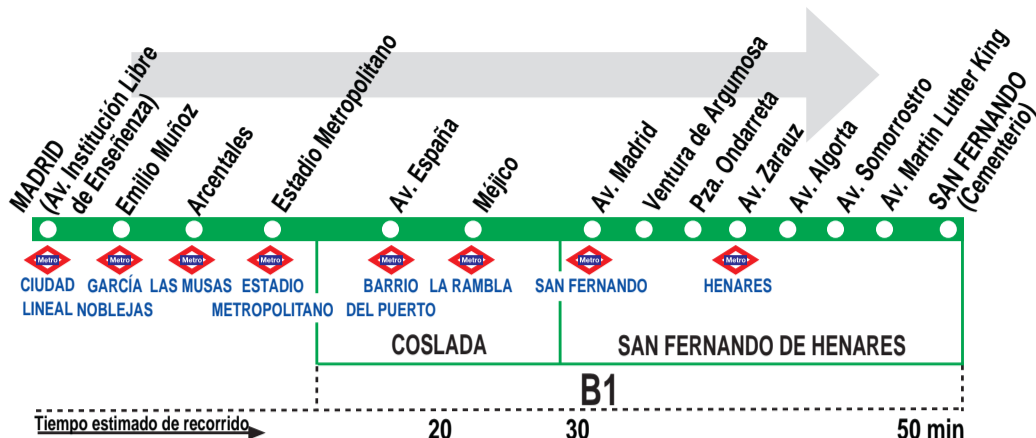

# Madrid (Ciudad Lineal) - Coslada - San Fernando

## HORARIOS DE SALIDA DE MADRID (Av. de la Institución Libre de Enseñanza)

201117

Lunes a viernes laborables

(Vigente de 15 de septiembre a 14 de julio)

A 6:35  
De 7:02 a 22:56 entre 15 - 22 minutos  
A 23:27 24:00

Domingos y festivos

(Vigente de 15 de julio a 14 de septiembre)

De 6:55 a 16:15 cada 35 minutos  
De 16:15 a 23:45 cada 45 minutos

**TA** EMPRESA TURÍSTICA DE AUTOBUSES, S.L.  
Calle Juan de la Cierva, 46. 28820 COSLADA.