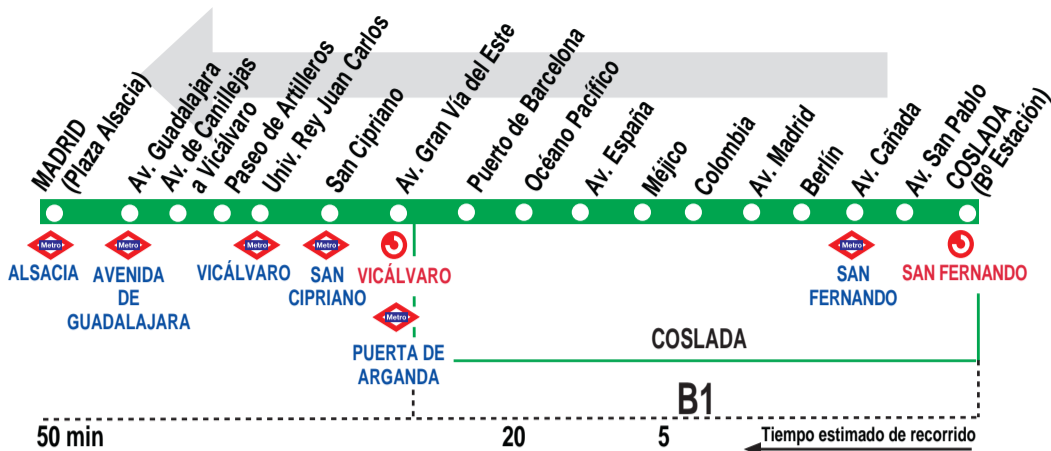

# Coslada (B. Estación) - Madrid (Alsacia)

## HORARIOS DE SALIDA DE COSLADA (Barrio de la Estación)

080519