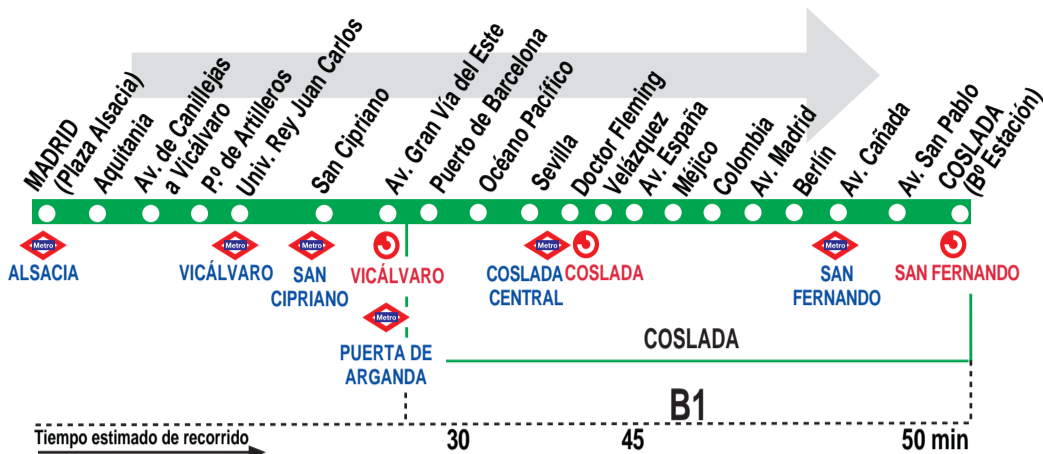

287

Madrid (Alsacia) - Coslada (B. Estación)

HORARIOS DE SALIDA DE MADRID (Plaza Alsacia)

080519

Lunes a viernes laborables

(Vigente de 1 de septiembre a 31 de julio)

A	6:20	6:45	7:15
De	7:40	a 22:30	entre 17 - 20 minutos
A	22:55	23:30	