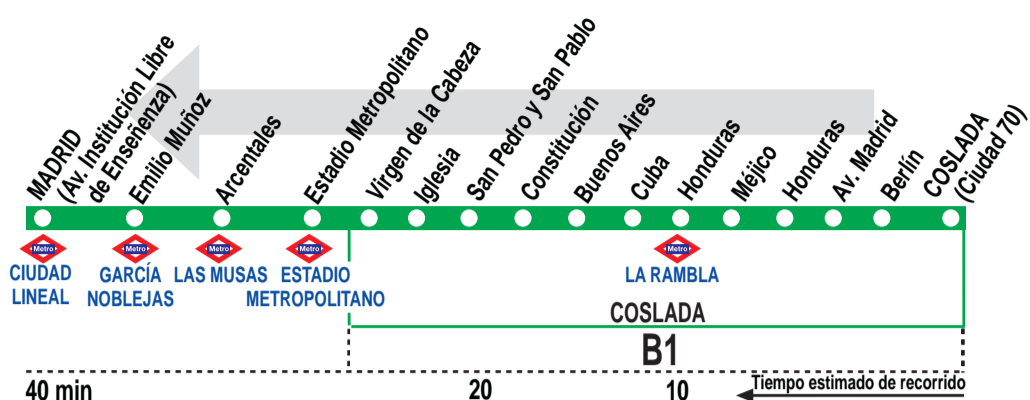

286

Coslada (Ciudad 70) - Madrid (Ciudad Lineal)

HORARIOS DE SALIDA DE COSLADA (Ciudad 70)

020719

Lunes a viernes laborables

(Vigente de 1 de septiembre a 31 de julio)

De 5:40 a 21:04 entre 11 - 13 minutos

A 21:22 21:39 22:07 22:30 22:57 23:20 23:50