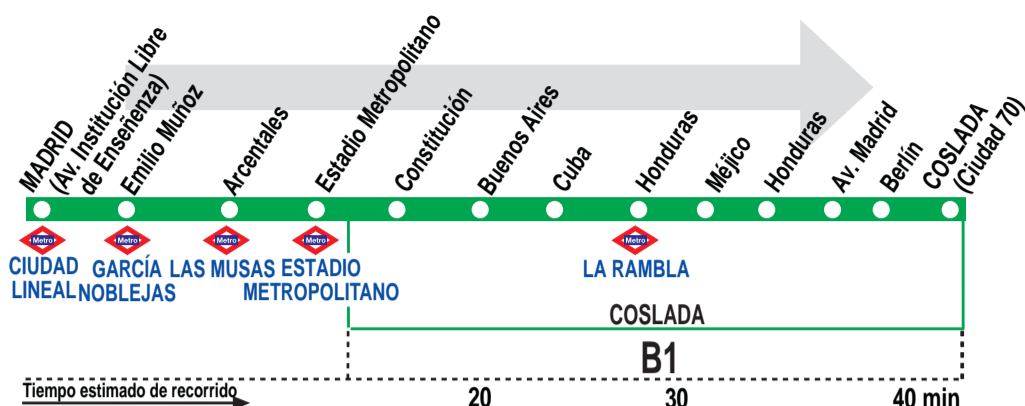

286

Madrid (Ciudad Lineal) - Coslada (Ciudad 70)

HORARIOS DE SALIDA DE MADRID (Av. de la Institución Libre de Enseñanza)

020719

Lunes a viernes laborables

(Vigente de 1 de septiembre a 31 de julio)

	A	6:15	6:32			
De	6:49	a	21:26	entre	11 - 13	minutos
A	21:40	22:00	22:21	22:34	22:51	23:13
		23:40	0:04	0:30		

Domingos y festivos

(Vigente de 15 de julio a 14 de septiembre)

	A	6:35	7:00	7:25		
De	7:53	a	22:28	cada	25	minutos
	A	23:00	23:30			

TA EMPRESA TURÍSTICA DE AUTOBUSES, S.L.
Calle Juan de la Cierva, 46. 28820 COSLADA.