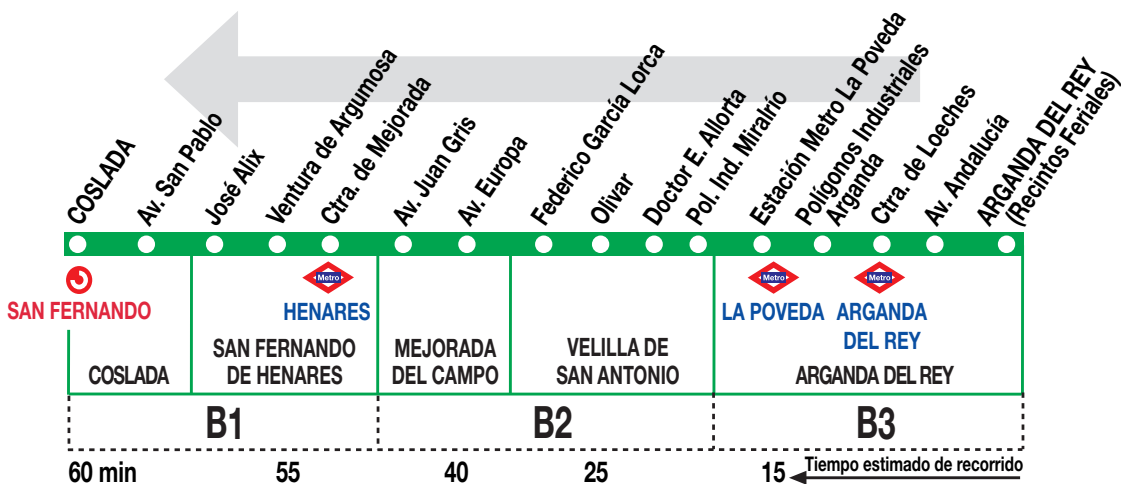

285 - Arganda del Rey - Velilla - Coslada (San Fernando FF.CC.)

HORARIOS DE SALIDA DE ARGANDA DEL REY (Recintos Ferales, c.º de Alcalá)

150920

Lunes a viernes laborables

(Vigente de 15 de septiembre a 14 de julio)

A	7:00	7:30 ^L	8:10	9:30	10:35
	13:05	14:25	15:35	16:50	18:00
	19:15	20:25	21:20	22:40	

Lunes a viernes laborables

(Vigente de 15 de julio a 14 de septiembre)

A	6:55	7:30 ^L	8:10	9:15	10:25
	11:30	13:45	14:50	16:00	17:05
	18:15	20:30	22:40		

Notas:

Sábados, domingos y festivos sin servicios.

^L Sólo días lectivos desde Velilla de San Antonio (calle Doctor Enrique Alcorta).

TA EMPRESA TURÍSTICA DE AUTOBUSES, S.L.
Calle Juan de la Cierva, 46. 28820 COSLADA.