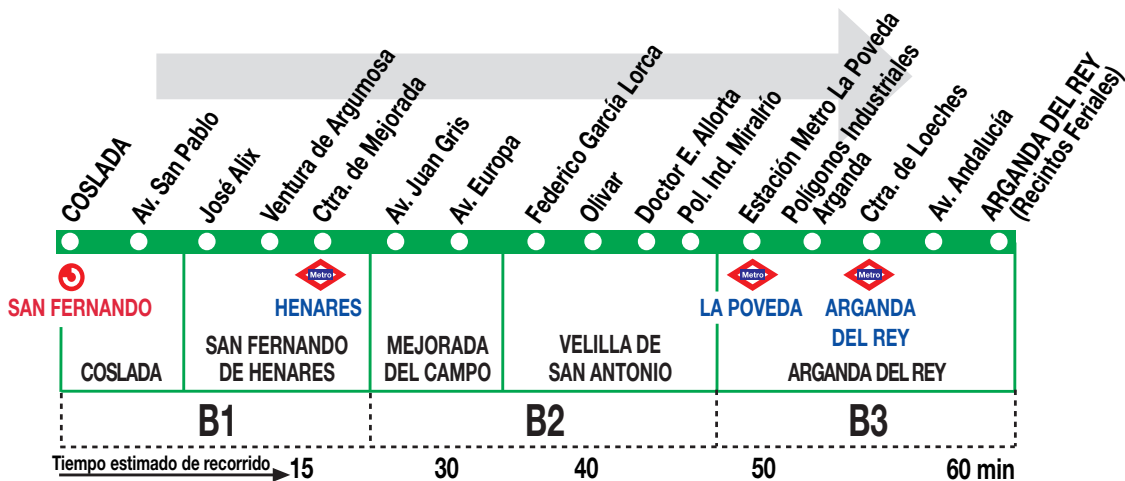

# 285 Coslada (San Fernando FF.CC.) - Velilla - Arganda del Rey

## HORARIOS DE SALIDA DE COSLADA (Estación FF.CC. San Fernando)

150920

Lunes a viernes laborables

(Vigente de 15 de septiembre a 14 de julio)

<b>A</b>	5:55	7:00	8:20	9:25	11:55
	13:15	14:15	15:40	16:50	18:05
	19:15	20:20	21:35		

Lunes a viernes laborables

(Vigente de 15 de julio a 14 de septiembre)

<b>A</b>	5:55	7:00	8:10	9:20	10:25
	12:40	13:45	14:55	16:00	17:10
	19:25	21:40			

Notas:

Sábados, domingos y festivos sin servicios.

**TA** EMPRESA TURÍSTICA DE AUTOBUSES, S.L.  
Calle Juan de la Cierva, 46. 28820 COSLADA.