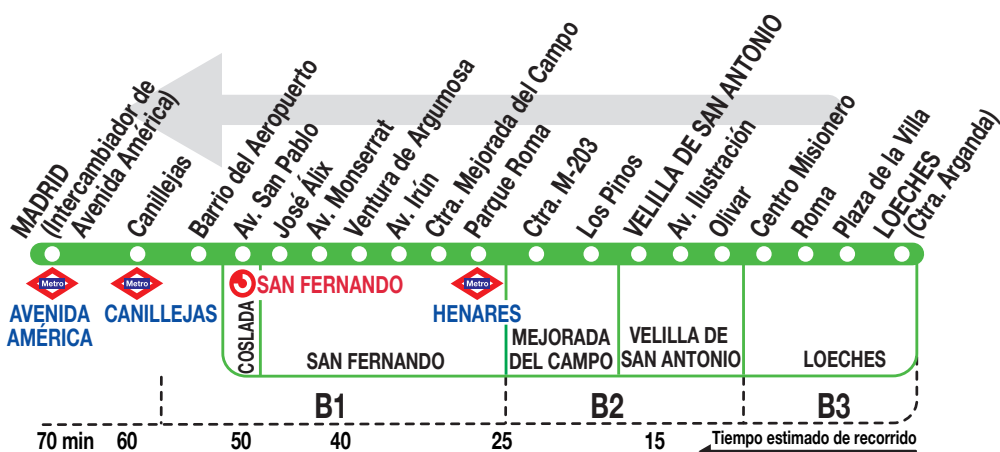

## Madrid (Avenida de América)

### Horarios de salida de Loeches (Carretera de Arganda)

010724

Lunes a  
viernes  
laborables

(Vigente de 1 de septiembre a 14 de julio)

5:	6:	8:	9:	10:	11:	13:	14:	15:	16:	18:	19:	20:	21:		
30	45	00	15	30	45	00	15	30	45	00	15	30	45		