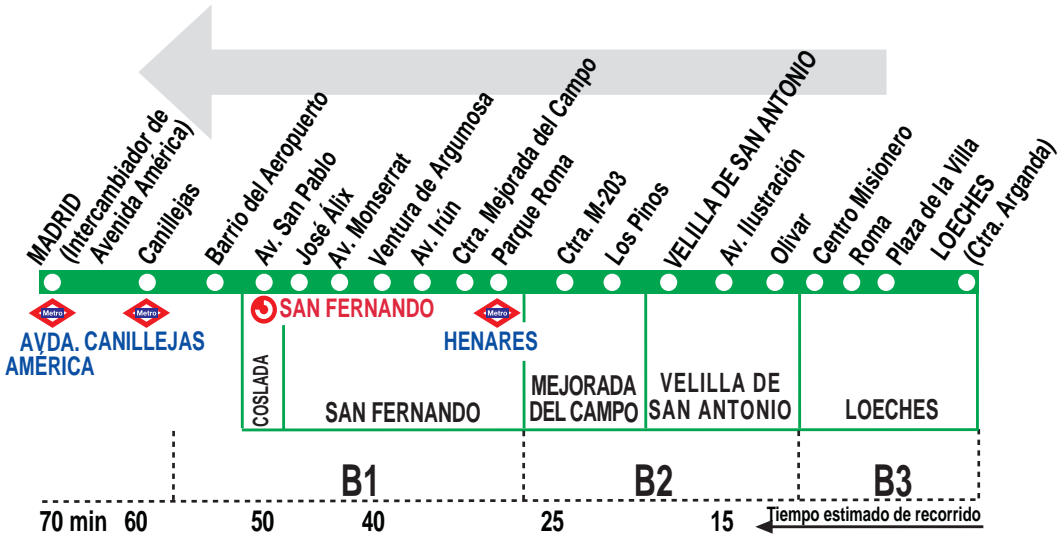

284

Loeches - Velilla - Madrid (Avda. América)

HORARIOS DE SALIDA DE LOECHES (Carretera Arganda)

0614

Lunes a viernes laborables

(Vigente de 15 de septiembre a 14 de julio)

5:	6:	8:	9:	10:	11:	13:	14:	15:	16:	18:	19:	20:	21:
30	45	00	15	30	45	00	15	30	45	00	15	30	45

Lunes a viernes laborables

(Vigente de 15 de julio a 14 de septiembre)

5:	6:	8:	9:	10:	13:	15:	16:	18:	19:	20:	21:
30	45	00	15	30	00	30	45	00	15	30	45

Sábados laborables, domingos y festivos

(Vigente todo el año)

6:	8:	10:	12:	14:	16:	19:	21:
00	00	05	15	25	50	20	50