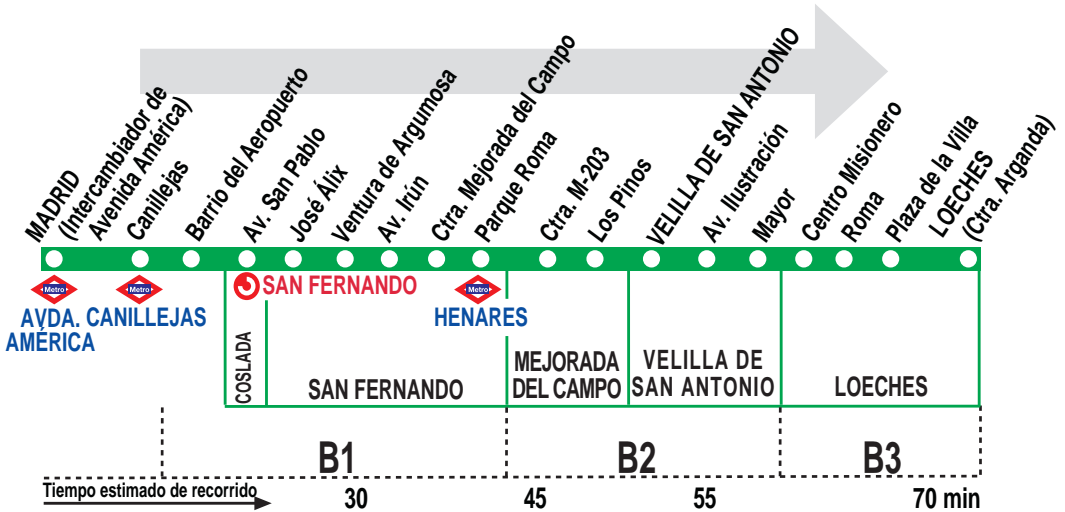

284

Madrid (Avda. América) - Velilla - Loeches

HORARIOS DE SALIDA DE MADRID (Intercambiador de Avenida de América)

0614

Lunes a viernes laborables

(Vigente de 15 de septiembre a 14 de julio)

6:	8:	9:	10:	11:		13:	14:	15:	16:		18:	19:	20:	21:		23:
45	00	15	30	45		00	15	30	45		00	15	30	45		00

Lunes a viernes laborables

(Vigente de 15 de julio a 14 de septiembre)

6:	8:	9:		11:			14:	15:	16:		18:	19:	20:	21:		23:
45	00	15		45			15	30	45		00	15	30	45		00

Sábados laborables, domingos y festivos

(Vigente todo el año)