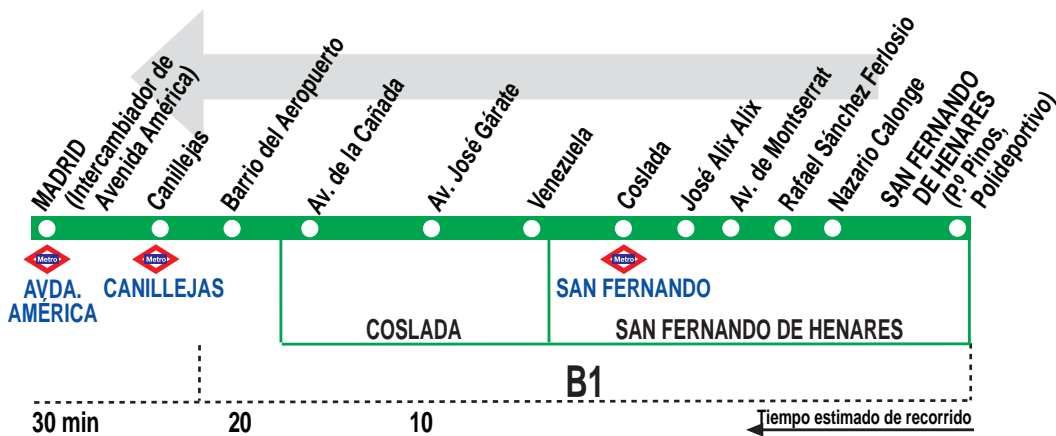

283

San Fernando - Coslada - Madrid (Avda. América)

HORARIOS DE SALIDA DE SAN FERNANDO DE HENARES (P.º de los Pinos, Polideportivo)

270120

Lunes a viernes laborables

(Vigente de 15 de septiembre a 14 de julio)

De 6:00 a 22:08 entre 15 - 28 minutos

Lunes a viernes laborables

(Vigente de 15 de julio a 14 de septiembre)

De 6:00 a 9:44 entre 20 - 22 minutos

De 10:21 a 13:44 entre 37 - 43 minutos

De 14:10 a 17:16 entre 26 - 28 minutos

A 17:49 18:36

De 19:14 a 22:30 entre 38 - 42 minutos

Notas:

Sábados laborables, domingos y festivos sin servicio.

TA EMPRESA TURÍSTICA DE AUTOBUSES, S.L.
Calle Juan de la Cierva, 46. 28820 COSLADA.

Tel: 91 669 95 75