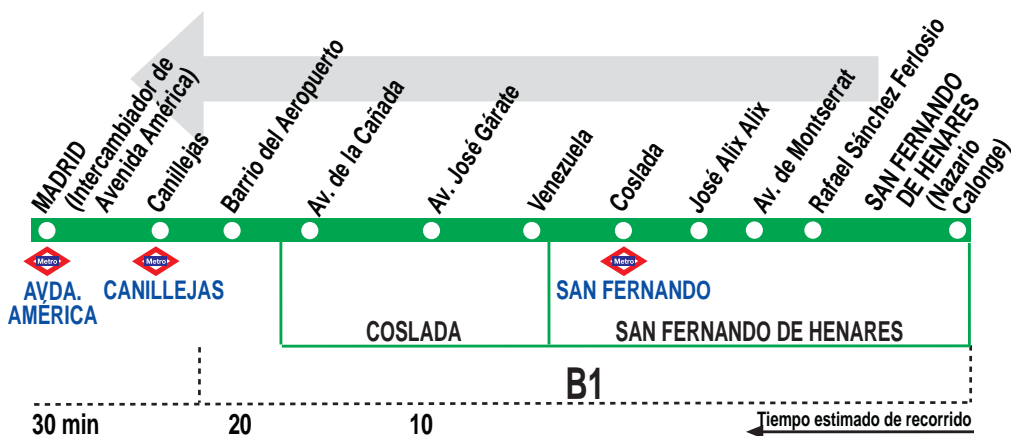

283

San Fernando - Coslada - Madrid (Avda. América)

HORARIOS DE SALIDA DE SAN FERNANDO DE HENARES (Calle Nazario Calonge)

280817

Lunes a viernes laborables

(Vigente de 15 de septiembre
a 14 de julio)

De 6:00 a 22:08 entre 15 - 28 minutos

Lunes a viernes laborables

(Vigente de 15 de julio
a 14 de septiembre)

De 6:00 a 9:44 entre 20 - 22 minutos

De 10:21 a 13:44 entre 37 - 43 minutos

De 14:10 a 17:16 entre 26 - 28 minutos

A 17:49 18:36

De 19:14 a 22:30 entre 38 - 42 minutos