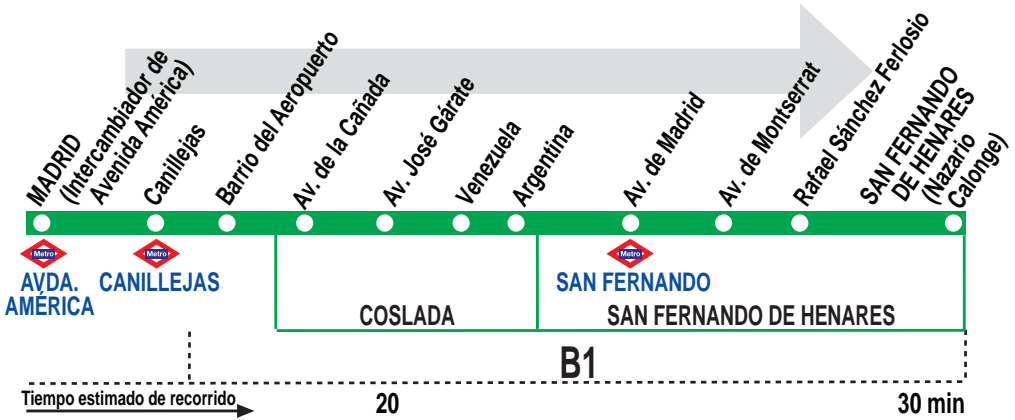

# Madrid (Avda. América) - Coslada - San Fernando

## HORARIOS DE SALIDA DE MADRID (Intercambiador Avenida de América)

280817

Lunes a viernes laborables

(Vigente de 15 de septiembre a 14 de julio)

De 7:00 a 22:50 entre 15 - 28 minutos

Lunes a viernes laborables