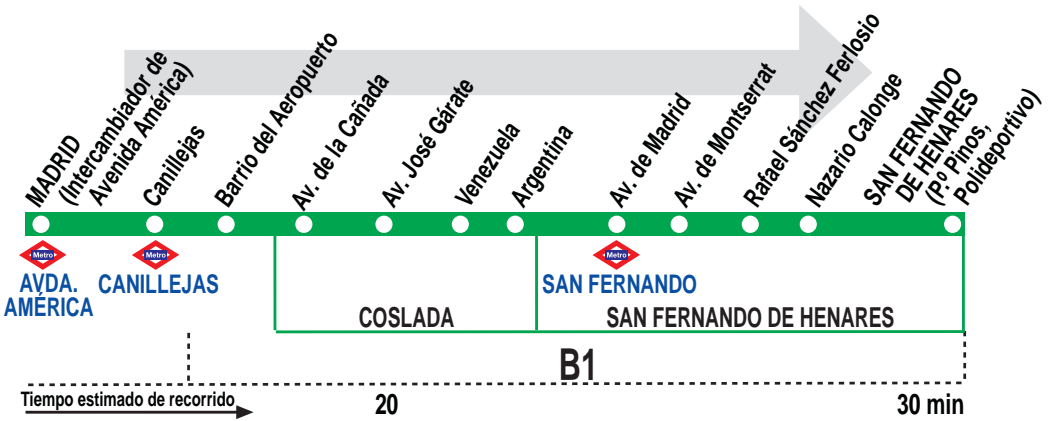

283

Madrid (Avda. América) - Coslada - San Fernando

HORARIOS DE SALIDA DE MADRID (Intercambiador Avenida de América)

270120

Lunes a viernes laborables

(Vigente de 15 de septiembre a 14 de julio)

De 7:00 a 22:50 entre 15 - 28 minutos