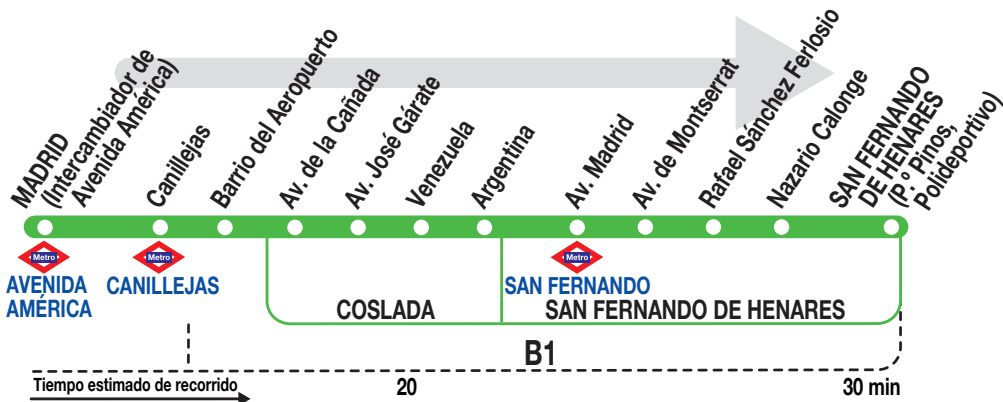

283

Coslada - San Fernando de Henares

Horarios de salida de Madrid (Intercambiador Avenida de América)

210323

(Vigente de 15 de septiembre a 14 de julio)

A 6:35

De 7:00 a 10:45 cada 15 minutos

De 10:45 a 22:45 cada 30 minutos

(Vigente de 15 de julio a 14 de septiembre)

De 6:40 a 9:04 entre 20 - 22 minutos

De 9:41 a 14:24 entre 37 - 43 minutos

De 14:50 a 17:56 entre 26 - 28 minutos

De 18:34 a 22:30 entre 38 - 42 minutos

A 23:00

**Lunes a
viernes
laborables**