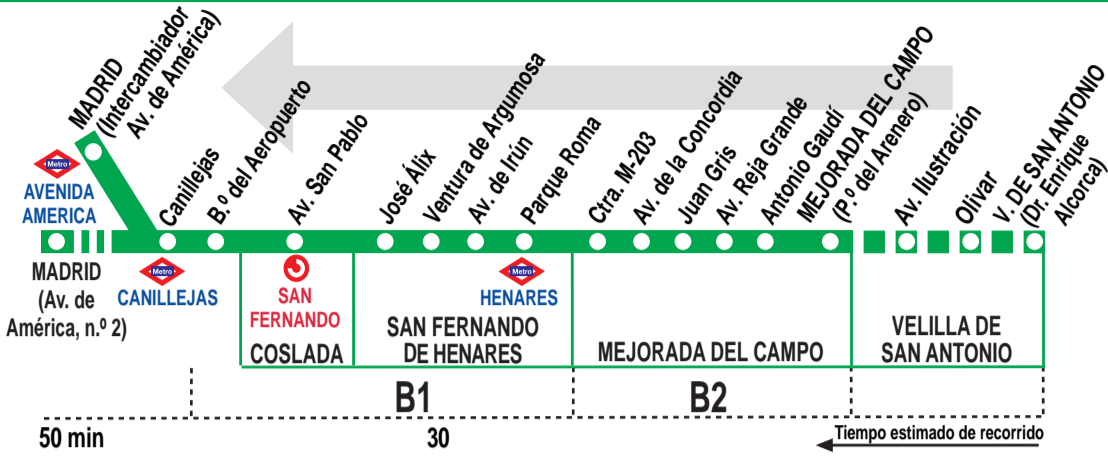

# 282 Mejorada - San Fernando - Madrid (Avda. América)

## HORARIOS DE SALIDA DE MEJORADA DEL CAMPO (Paseo del Arenero)

180319

Lunes a viernes laborables

(Vigente de 1 de septiembre a 31 de julio)

De 5:35 a 21:35 entre 10 - 20 minutos  
A 21:58 22:24 23:00

Lunes a viernes laborables

(Vigente agosto)

De 6:00 a 9:20 entre 20 - 30 minutos  
De 9:50 a 23:10 entre 30 - 40 minutos

Noches de viernes, sábados y vísperas de festivo (Llega a av. de América en superficie)

(Vigente de 1 de septiembre a 31 de julio)

## HORARIOS DE SALIDA DE VELILLA DE SAN ANTONIO (Sin paso por centro San Fernando de Henares)

Lunes a viernes laborables

(Vigente de 1 de septiembre a 31 de julio)

A 5:40 7:45 15:20 17:43 20:02

Notas: A efecto de horarios nocturnos se consideran los festivos nacionales y autonómicos.