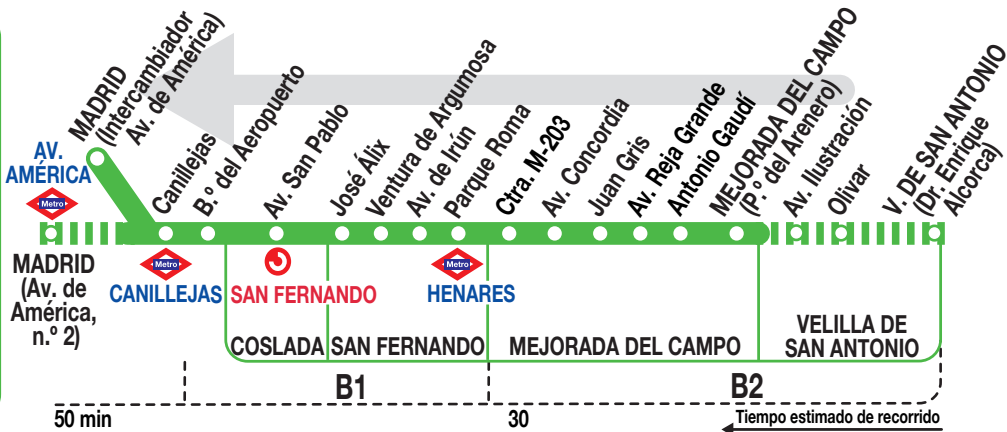

## Madrid (Avenida de América)

### Horarios de salida de Mejorada del Campo (Paseo del Arenero)

291022

Lunes a  
viernes  
laborables

(Vigente de 1 de septiembre a 31 de julio)

De	5:35	a	21:35	entre	10 - 20	minutos
A			21:58		22:24	23:00

Los servicios de las 5:35, 6:05, 13:25, 13:57, 21:35 y 21:58 pasan por la parada 20936 Ctra. Cristo de Rivas - Cruce Ctra. M-203.

(Vigente agosto)

A	5:35	6:00	6:25	6:50	7:10	7:30	7:50	8:10
De	8:30	a	20:35	cada	25	minutos		
A	20:55	21:15	21:35	21:55	22:30	23:00		

Noches de  
viernes,  
sábados y  
vísperas de  
festivos

(Vigente de 1 de septiembre a 31 de julio)

(Llegan a Av. de América en superficie)

A	1:05	2:45	4:25
---	------	------	------