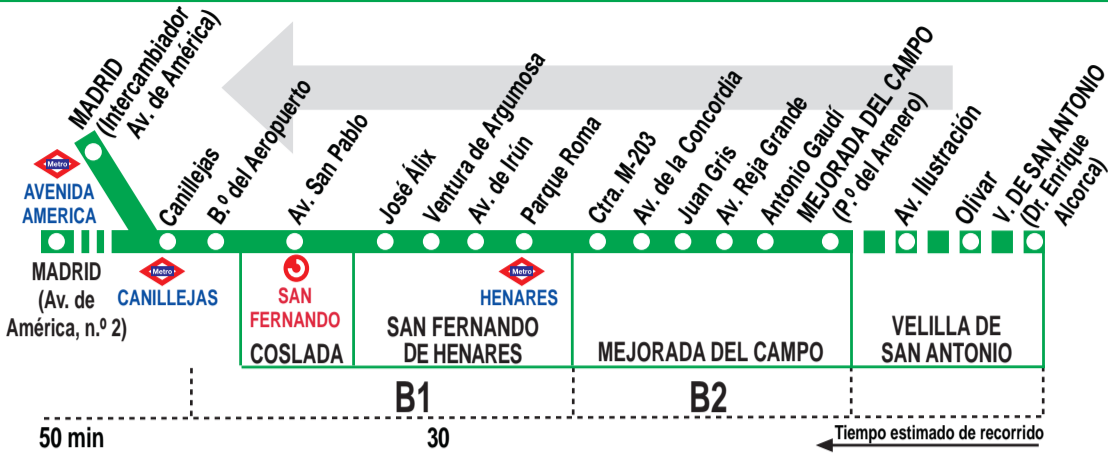

282 Mejorada - San Fernando - Madrid (Avda. América)

HORARIOS DE SALIDA DE MEJORADA DEL CAMPO (Paseo del Arenero)

180319

Lunes a viernes laborables

(Vigente de 1 de septiembre a 31 de julio)

De 5:35 a 21:35 entre 10 - 20 minutos
A 21:58 22:24 23:00

Sábados laborables, domingos y festivos

(Vigente agosto)

De 6:00 a 9:20 entre 20 - 30 minutos
De 9:50 a 23:10 entre 30 - 40 minutos

Noches de viernes, sábados y vísperas de festivo
(Llega a av. de América en superficie)

(Vigente todo el año)

A 1:05 2:45 4:25

HORARIOS DE SALIDA DE VELILLA DE SAN ANTONIO (Sin paso por centro San Fernando de Henares)

Lunes a viernes laborables

(Vigente de 1 de septiembre a 31 de julio)

A 5:40 7:45 15:20 17:43 20:02