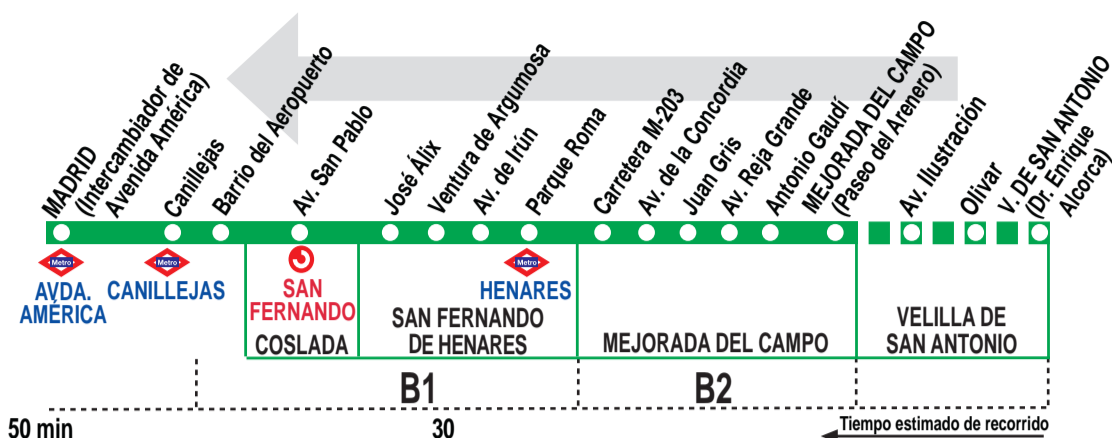

# 282 Mejorada - San Fernando - Madrid (Avda. América)

## HORARIOS DE SALIDA DE MEJORADA DEL CAMPO (Paseo del Arenero)

100717

Lunes a viernes laborables

(Vigente de 1 de septiembre a 31 de julio)

De 5:45 a 21:25 entre 15 - 20 minutos

A 21:50 22:20 23:00

Lunes a viernes laborables

## HORARIOS DE SALIDA DE VELILLA DE SAN ANTONIO (Sin paso por centro San Fernando de Henares)

Lunes a viernes laborables

(Vigente de 1 de septiembre a 31 de julio)

A 5:40 7:45 15:20 17:43 20:02

**TA** EMPRESA TURÍSTICA DE AUTOBUSES, S.L.  
Calle Juan de la Cierva, 46. 28820 COSLADA.