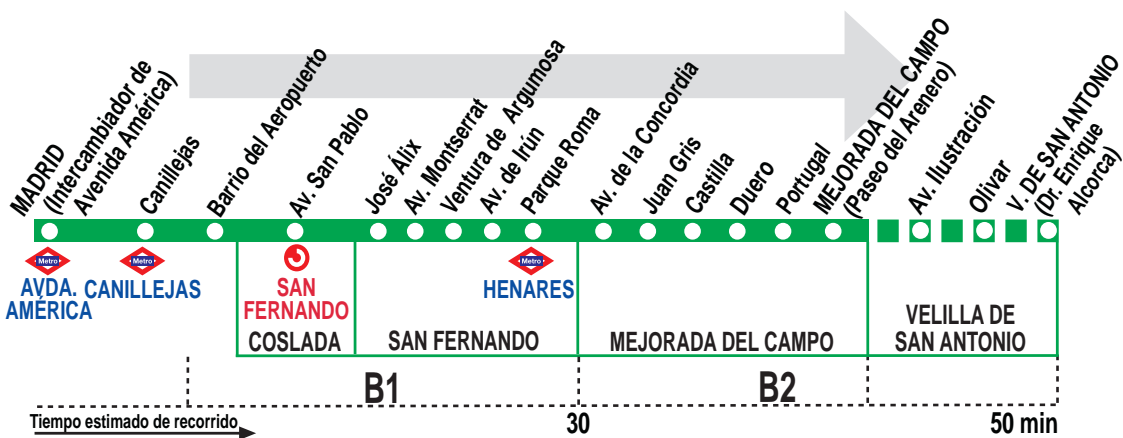

# 282 Madrid (Avda. América) - San Fernando - Mejorada

## HORARIOS DE SALIDA DE MADRID (Intercambiador de Avenida de América)

100717

Lunes a viernes laborables

(Vigente de 1 de septiembre a 31 de julio)

De 6:30 a 22:15 entre 15 - 20 minutos  
A 22:45 23:20 24:00

Lunes a viernes laborables

(Vigente de 1 de septiembre a 31 de julio)

(Continúan a Velilla de San Antonio, sin paso por centro San Fdo. de Henares)

A 6:40 14:10 16:33 18:57 21:10

Lunes a viernes laborables

Sábados laborables, domingos y festivos

(Vigente agosto)

De 6:50 a 10:15 entre 20 - 30 minutos  
De 10:45 a 23:35 entre 30 - 40 minutos  
A 24:00

**TA** EMPRESA TURÍSTICA DE AUTOBUSES, S.L.  
Calle Juan de la Cierva, 46. 28820 COSLADA.