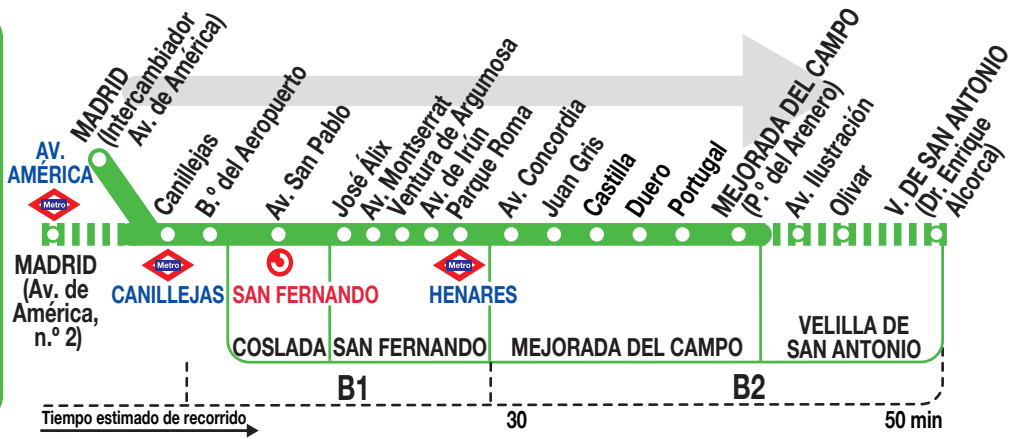

282

Mejorada del Campo

Horarios de salida de Madrid (Intercambiador de Avenida de América)

291022

Lunes a
viernes
laborables

(Vigente de 1 de septiembre a 31 de julio)

De 6:30 a 23:30 entre 10 - 20 minutos
A 24:00

(Vigente de 1 de septiembre a 31 de julio)

Continúan a Velilla de San Antonio, sin paso por centro San Fernando de Henares

A 6:40 14:10 16:33 18:57 21:10

(Vigente agosto)

A 6:25 6:50 7:15 7:40 8:10 8:35 9:00
De 9:20 a 21:25 cada 25 minutos
A 21:45 22:05 22:25 22:45 23:20 24:00

Horarios de salida de Madrid (Avenida de América, n.º 2)

Noches de
viernes,
sábados y
vísperas de
festivos

(Vigente de 1 de septiembre a 31 de julio)

A 1:55 3:35 5:15

Notas:

A efecto de horarios nocturnos se consideran los festivos nacionales y autonómicos.