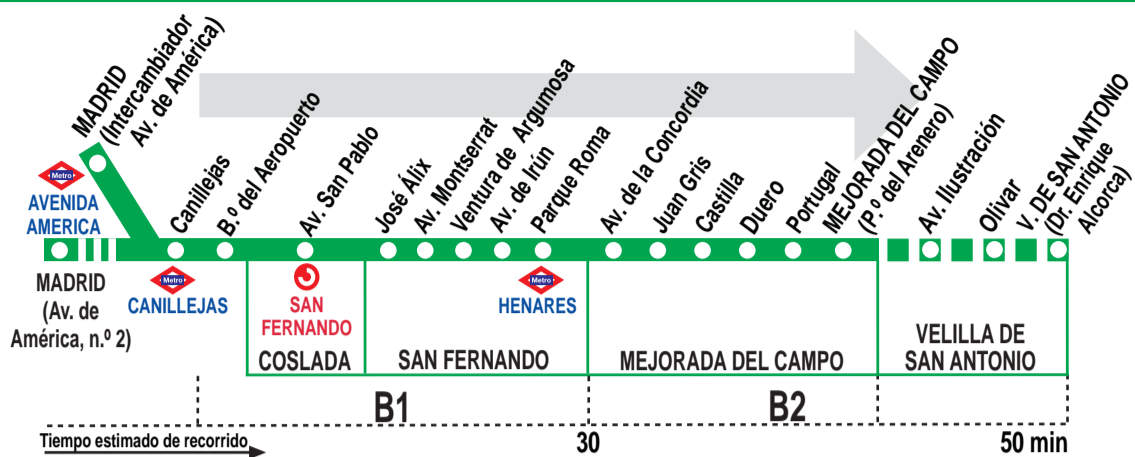

282 Madrid (Avda. América) - San Fernando - Mejorada

HORARIOS DE SALIDA DE MADRID (Intercambiador de Avenida de América)

180319

Lunes a viernes laborables

(Vigente de 1 de septiembre a 31 de julio)

De 6:30 a 23:30 entre 10 - 20 minutos
A 24:00

Lunes a viernes laborables

(Vigente de 1 de septiembre a 31 de julio)

(Continúan a Velilla de San Antonio, sin paso por centro San Fdo. de Henares)

A 6:40 14:10 16:33 18:57 21:10

Lunes a viernes laborables

Sábados laborables, domingos y festivos

(Vigente agosto)

De 6:50 a 10:15 entre 20 - 30 minutos

De 10:45 a 23:35 entre 30 - 40 minutos

A 24:00

HORARIOS DE SALIDA DE MADRID (Avenida de América, n.º 2)

(Vigente de 1 de septiembre a 31 de julio)

Noches de viernes, sábados y vísperas de festivo

A 1:55 3:35 5:15

Notas: A efecto de horarios nocturnos se consideran los festivos nacionales y autonómicos.

TA EMPRESA TURÍSTICA DE AUTOBUSES, S.L.
Calle Juan de la Cierva, 46. 28820 COSLADA.