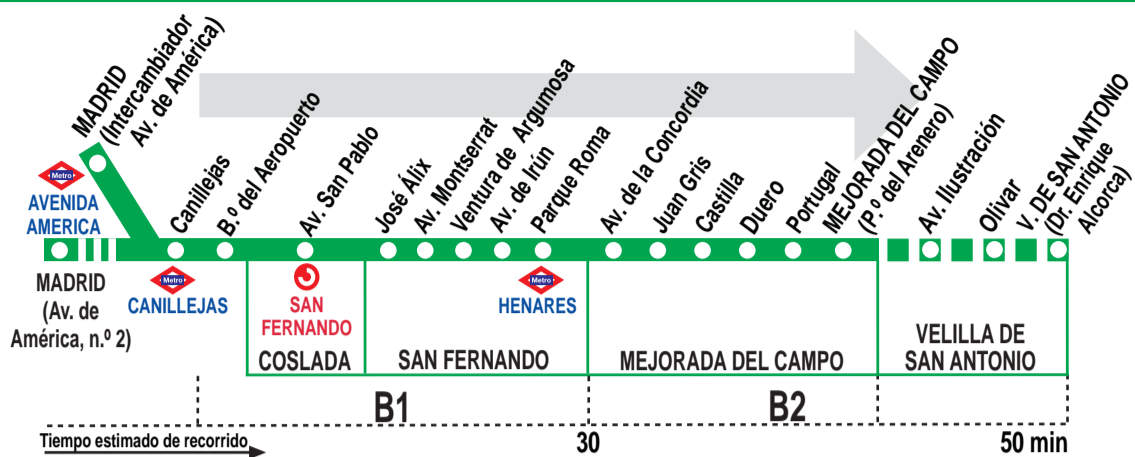

# 282 Madrid (Avda. América) - San Fernando - Mejorada

## HORARIOS DE SALIDA DE MADRID (Intercambiador de Avenida de América)

180319

Lunes a viernes laborables

(Vigente de 1 de septiembre a 31 de julio)

De 6:30 a 23:30 entre 10 - 20 minutos  
A 24:00

Lunes a viernes laborables

(Vigente de 1 de septiembre a 31 de julio)

(Continúan a Velilla de San Antonio, sin paso por centro San Fdo. de Henares)

A 6:40 14:10 16:33 18:57 21:10

Lunes a viernes laborables

(Vigente agosto)

De 6:40 a 21:40 cada 25 minutos

## HORARIOS DE SALIDA DE MADRID (Avenida de América, n.º 2)

Noches de viernes, sábados y vísperas de festivo

(Vigente todo el año)

A 1:55 3:35 5:15

Notas: A efecto de horarios nocturnos se consideran los festivos nacionales y autonómicos.