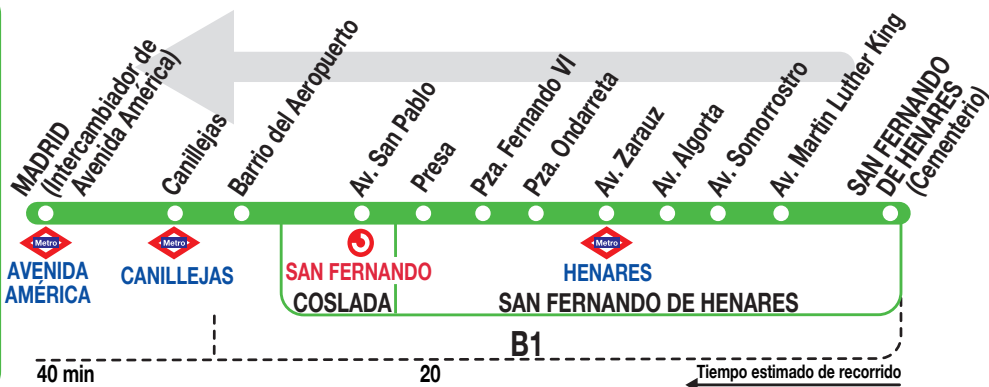

## Madrid (Avenida de América)

### Horarios de salida de San Fernando de Henares (Cementerio)

291022

(Vigente de 15 de septiembre a 14 de julio)

De	5:25	a	6:10	entre	10 - 12	minutos
De	6:10	a	8:20	cada	5	minutos
De	8:20	a	21:55	entre	6 - 15	minutos
A	22:15		22:30		22:45	23:00