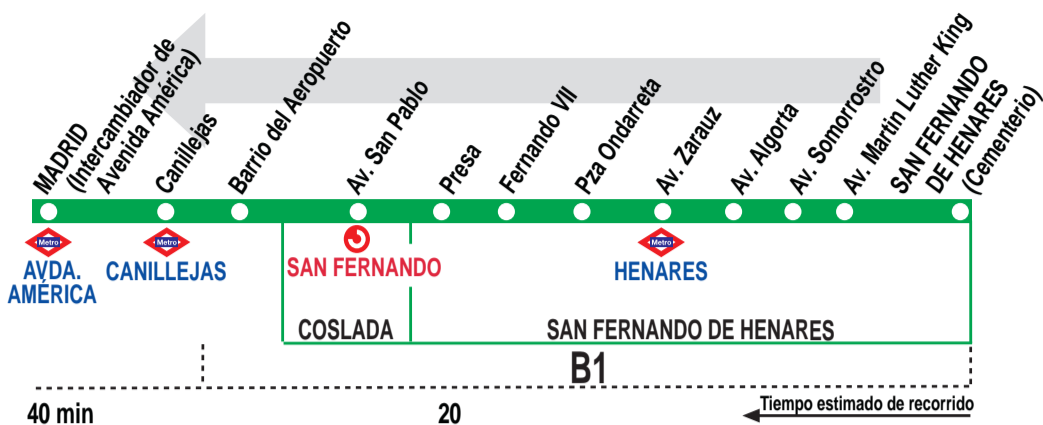

281 San Fernando de Henares - Madrid (Avda. América)

HORARIOS DE SALIDA DE SAN FERNANDO DE HENARES (Cementerio)

180319

Lunes a viernes laborables

(Vigente de 15 de septiembre a 14 de julio)

De	5:30	a	6:10	cada	10	minutos
De	6:10	a	8:20	cada	5	minutos
De	8:20	a	21:55	entre	6 - 15	minutos
A	22:15		22:30		22:45	23:00

Domingos y festivos

(Vigente de 15 de julio a 14 de septiembre)

De	6:00	a	22:35	entre	20 - 35	minutos
----	------	---	-------	-------	---------	---------

TA EMPRESA TURÍSTICA DE AUTOBUSES, S.L.
Calle Juan de la Cierva, 46. 28820 COSLADA.