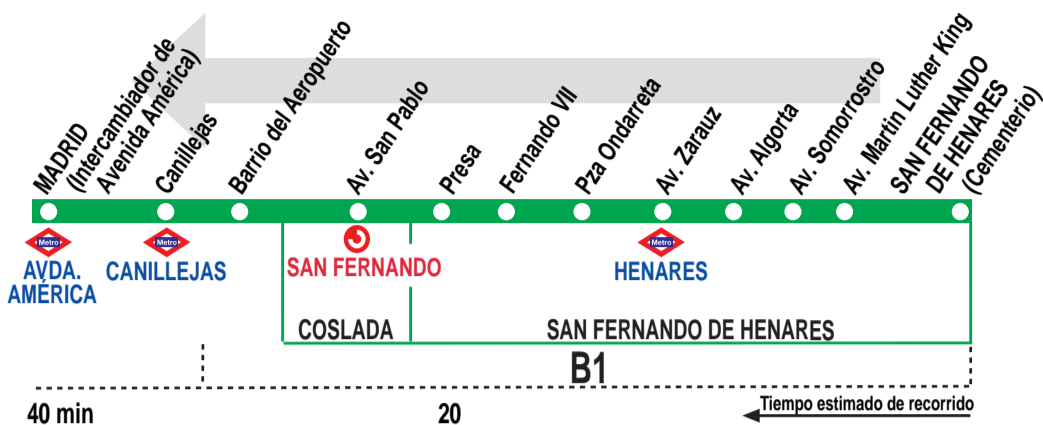

281 San Fernando de Henares - Madrid (Avda. América)

HORARIOS DE SALIDA DE SAN FERNANDO DE HENARES (Cementerio)

201117

Lunes a viernes laborables

(Vigente de 15 de septiembre a 14 de julio)

De	5:30	a	6:18	cada	12	minutos
De	6:23	a	8:45	entre	4 - 5	minutos
De	8:55	a	21:40	entre	7 - 15	minutos
A	22:00		22:20		22:40	23:00

Domingos y festivos

(Vigente de 15 de julio a 14 de septiembre)

De	6:00	a	22:35	entre	20 - 35	minutos
----	------	---	-------	-------	---------	---------

TA EMPRESA TURÍSTICA DE AUTOBUSES, S.L.

Calle Juan de la Cierva, 46. 28820 COSLADA.