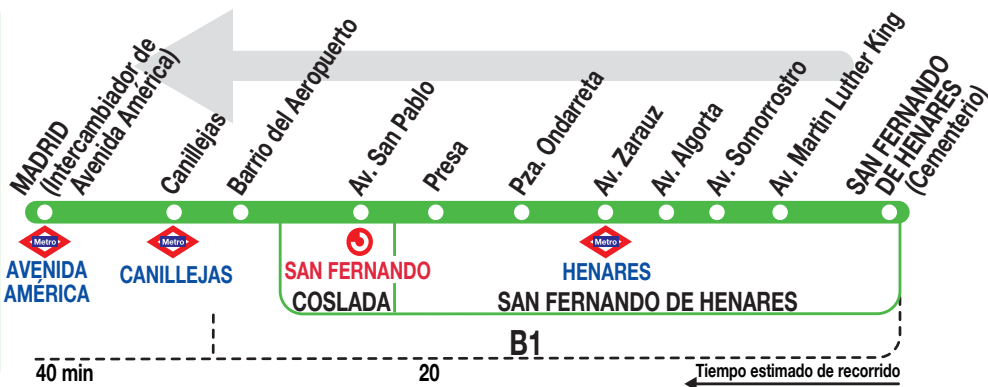

281

Madrid (Avenida de América)

Horarios de salida de San Fernando de Henares (Cementerio)

210425

Lunes a
viernes
laborables

(Vigente de 1 de septiembre a 14 de julio)

De	5:25	a	6:00	entre	10 - 12	minutos
De	6:10	a	8:20	cada	5	minutos
De	8:26	a	12:00	entre	6 - 15	minutos
De	12:15	a	21:57	entre	7 - 10	minutos
A	22:15		22:27		22:42	23:00