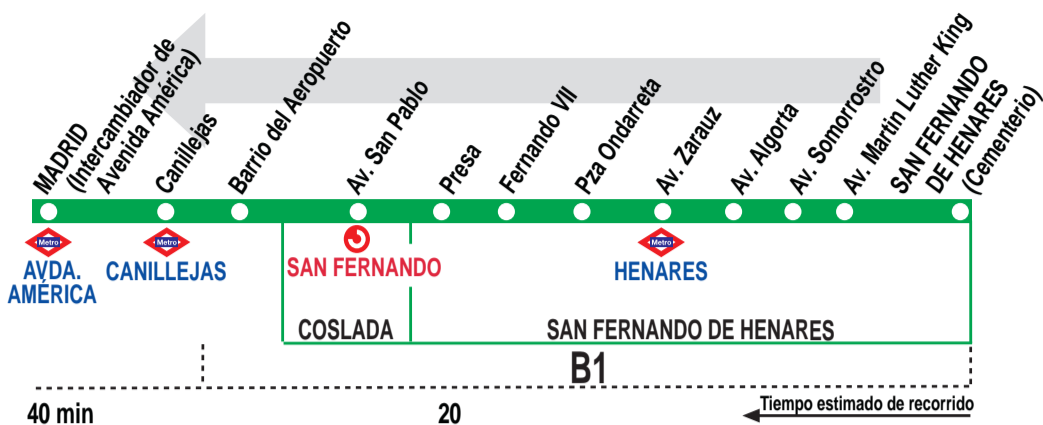

281 San Fernando de Henares - Madrid (Avda. América)

HORARIOS DE SALIDA DE SAN FERNANDO DE HENARES (Cementerio)

070120

Lunes a viernes laborables

(Vigente de 15 de septiembre a 14 de julio)

De	5:25	a	6:10	entre	10 - 12	minutos
De	6:10	a	8:20	cada	5	minutos
De	8:20	a	21:55	entre	6 - 15	minutos
A	22:15		22:30		22:45	23:00

Domingos y festivos

(Vigente de 15 de julio a 14 de septiembre)

De	6:00	a	22:35	entre	20 - 35	minutos
----	------	---	-------	-------	---------	---------

TA EMPRESA TURÍSTICA DE AUTOBUSES, S.L.

Calle Juan de la Cierva, 46. 28820 COSLADA.